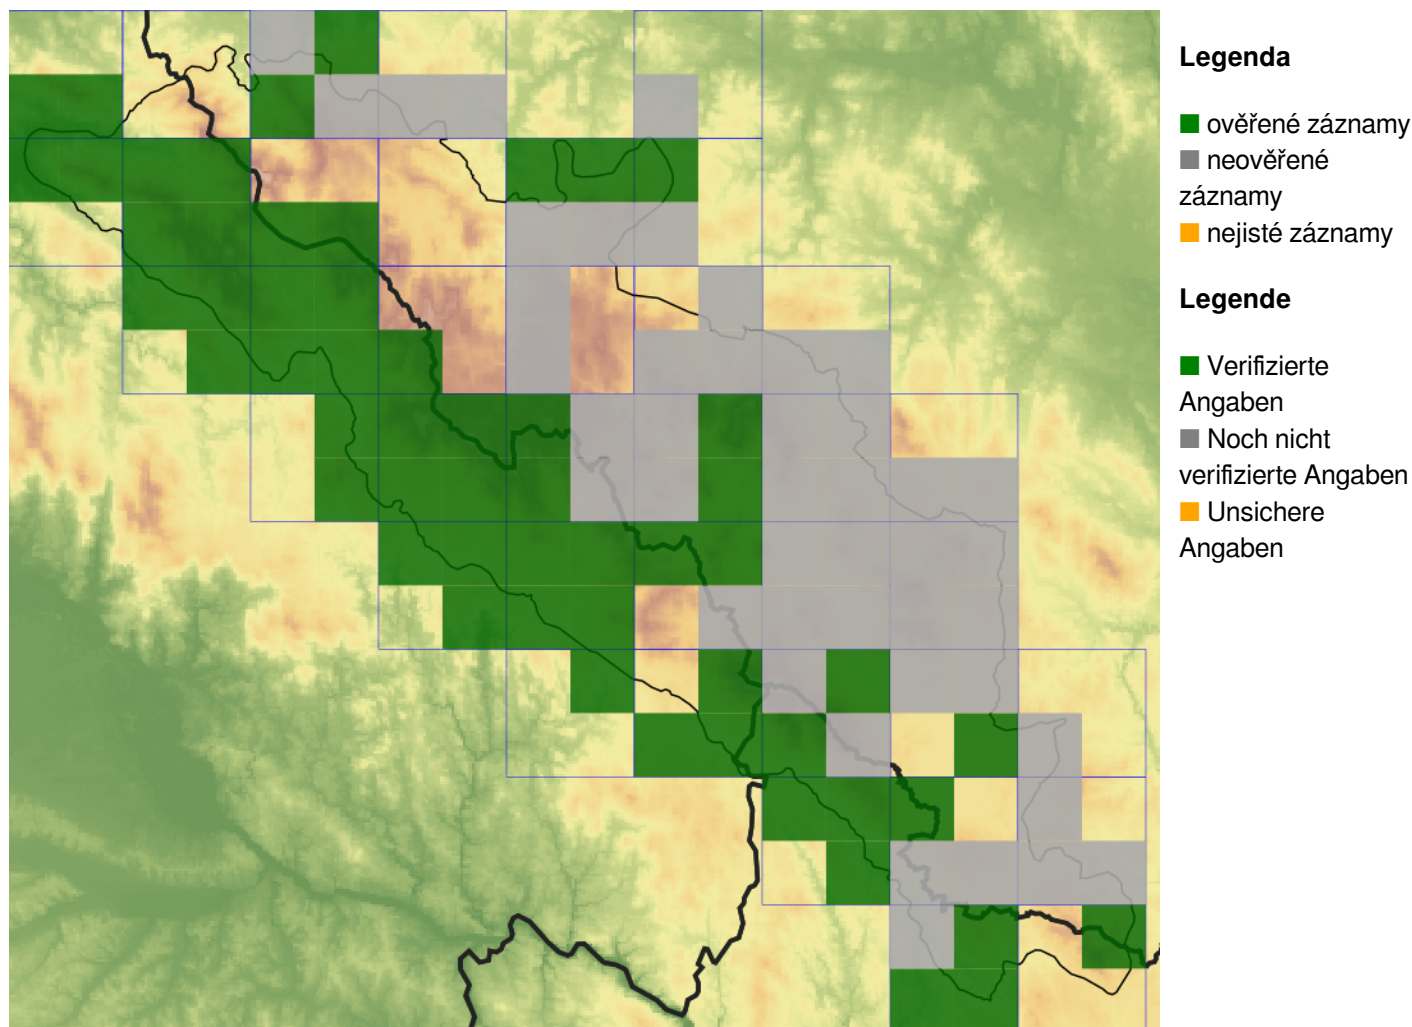

***Galium odoratum* – svízel vonný, mařinka vonná**

Svízel vonný je rozšířen především v Evropě, izolovaně roste i v severním Turecku, na Kavkaze, ve Střední Asii a Japonsku. Na Šumavě se vyskytuje roztroušeně až vzácně v květnatých bučinách a suťových lesích i v kulturních smrčínách na živinami bohatších půdách asi do 1130 m n. m. Poněkud hojnější je na živinami bohatých granitech a granodioritech v jv. části.

***Galium odoratum* – Wohlriechendes Labkraut, Waldmeister**

Der Waldmeister ist vor allem in Europa verbreitet, isoliert wächst er auch in der Nordtürkei, im Kaukasus, in Mittelasien und Japan. Im Böhmerwald kommt er zerstreut bis selten in humosen Buchenwäldern und Blockschuttwäldern sowie in Fichtenforsten auf nährstoffreicheren Böden etwa bis zu einer Meereshöhe von 1130 Metern vor. Ein bisschen häufiger ist er auf nährstoffreichen Graniten und Granodioriten im südöstlichen Teil des Gebietes

Červený seznam Šumavy/Rote Liste des Böhmerwaldes

LC (Least Concern/Neohrožené/Nicht gefährdet)

Literatura/Literatur

**Europäische Union
Evropská unie**
Europäischer Fonds für
regionale Entwicklung
Evropský fond pro
regionální rozvoj

Ziel ETZ | Cíl EÚS
Freistaat Bayern –
Tschechische Republik
Česká republika –
Svobodný stát Bavorsko
2014 – 2020 (INTERREG V)

**FLORA DES
BÖHMERWALDES** **KVĚTENA
ŠUMAVY**

Mapa rozšíření/Erweiterungskarte