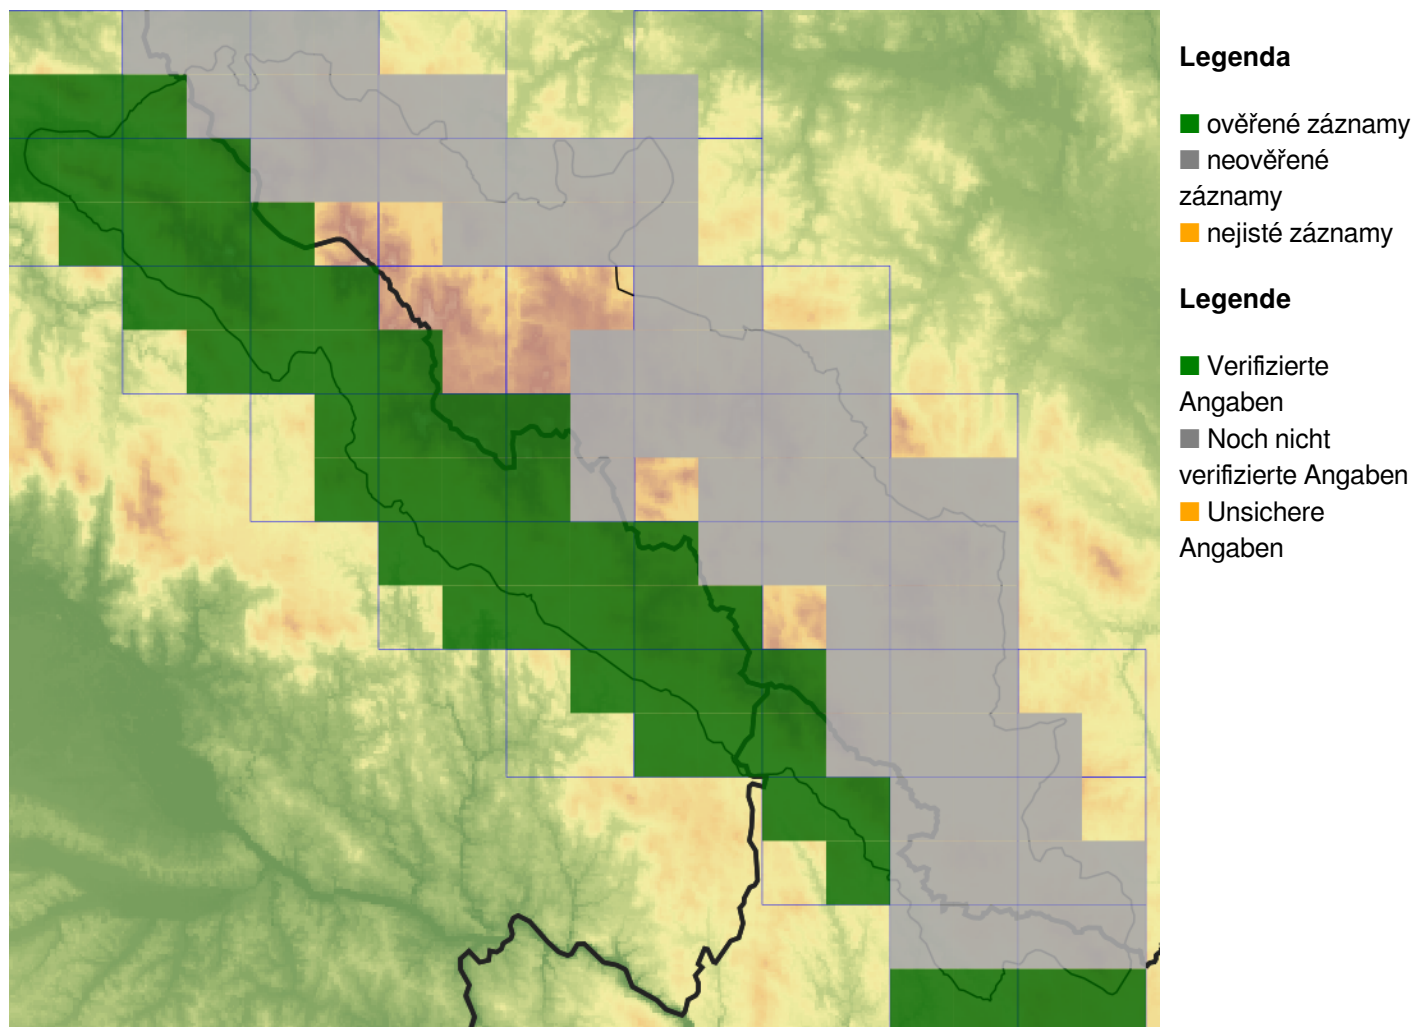

Frangula alnus – krušina olšová

Krušina olšová má původní areál v Evropě, na západní Sibiři a v Malé Asii. Izolovaně se vyskytuje i v severní Africe. Na Šumavě roste roztroušeně až hojně v mokřadech, acidofilních lesích, na pasekách a v okrajích lesů asi do 950 m n. m., výjimečně i výše. Častější je v oblastech s větší koncentrací mokřadních biotopů, např. v Hornovltavské kotlině.

Frangula alnus – Echter Faulbaum

Der Faulbaum hat das ursprüngliche Areal in Europa, Westsibirien und Kleinasien. Isoliert kommt er auch in Nordafrika vor. Im Böhmerwald wächst er zerstreut bis häufig in Sümpfen, acidophilen Wäldern, auf Lichtungen und an Waldrändern etwa bis zu einer Meereshöhe von 950 m, ausnahmsweise auch höher. Häufiger ist er in Gebieten mit einer höheren Konzentration von Sumpfbiotopen, z. B. im Oberen Moldaubecken.

Červený seznam Šumavy/Rote Liste des Böhmerwaldes

LC (Least Concern/Neohrožený/Nicht gefährdet)

Literatura/Literatur

**Europäische Union
Evropská unie**
Europäischer Fonds für
regionale Entwicklung
Evropský fond pro
regionální rozvoj

Ziel ETZ | Cíl EÚS
Freistaat Bayern –
Tschechische Republik
Česká republika –
Svobodný stát Bavorsko
2014 – 2020 (INTERREG V)

**FLORA DES
BÖHMERWALDES**
**KVĚTENA
ŠUMAVY**

Mapa rozšíření/Erweiterungskarte