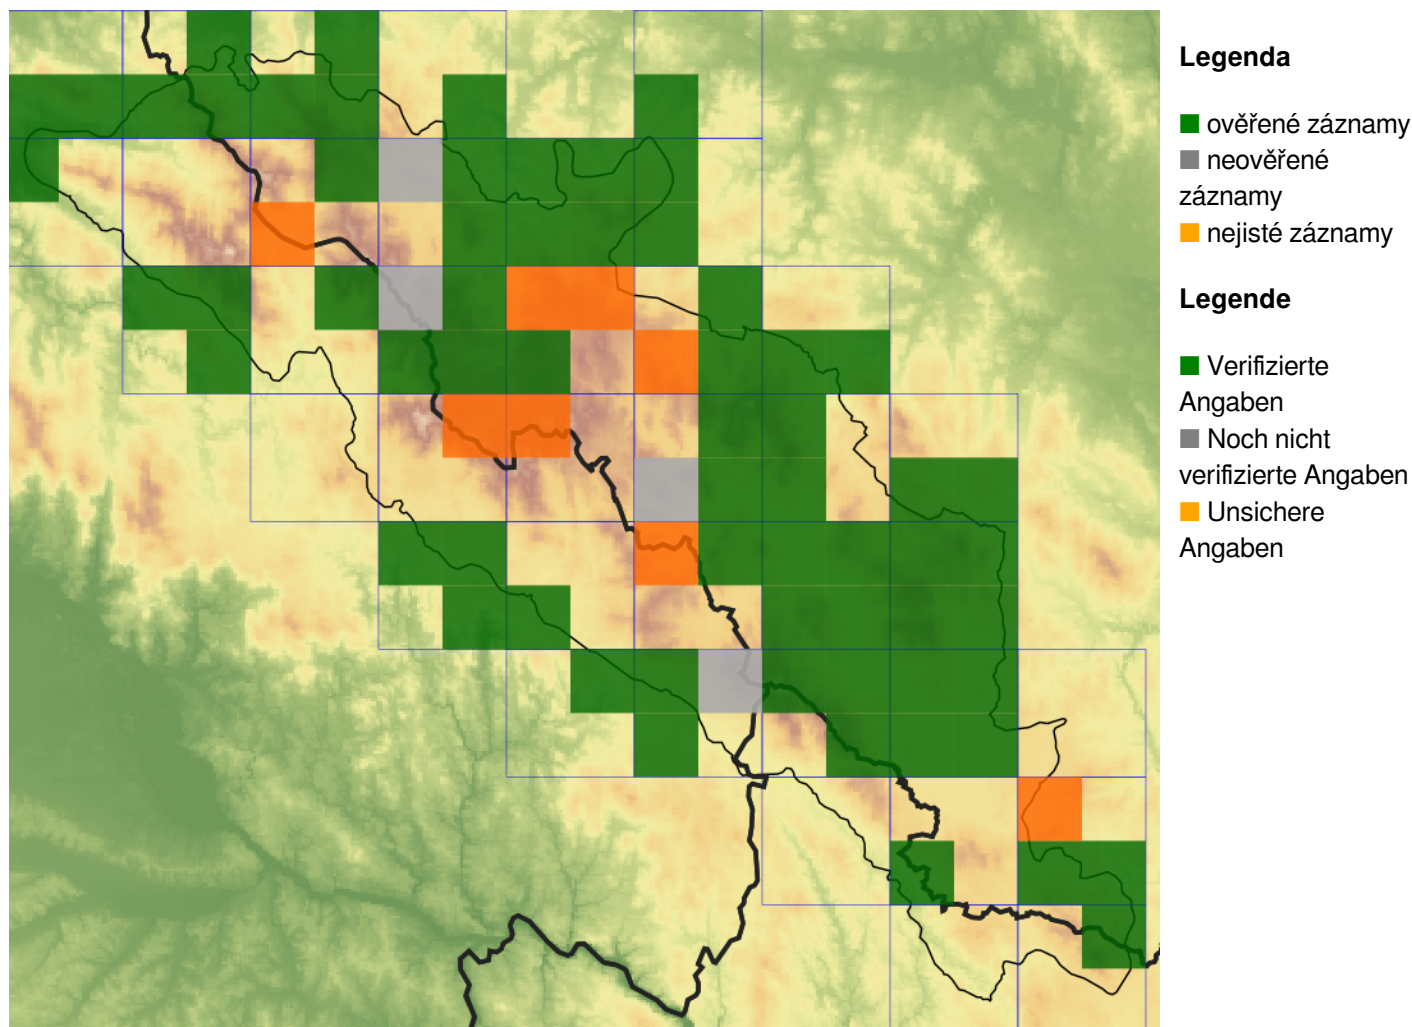

**Carex muricata agg. – okruh ostřice měkkoostenné** 

**Carex muricata agg. – Artengruppe Sparrige Segge** 

**Červený seznam Šumavy/Rote Liste des Böhmerwaldes**

**Literatura/Literatur**

**Europäische Union  
Evropská unie**  
Europäischer Fonds für  
regionale Entwicklung  
Evropský fond pro  
regionální rozvoj

**Ziel ETZ | Cíl EÚS**  
Freistaat Bayern –  
Tschechische Republik  
Česká republika –  
Svobodný stát Bavorsko  
2014 – 2020 (INTERREG V)

## Mapa rozšíření/Erweiterungskarte

© Květena Šumavy/Flora des Böhmerwaldes 24/04/2026

Data o rozšíření rostlin pochází z Databáze české flóry a vegetace ([Pladias](#)), bavorské národní databáze ([AFvB](#)) a nově získaných dat v projektu Květena Šumavy. Data jsou zobrazována v síťové mapě založené na kvadrantech středoevropské mapovací sítě 5 × 3 zeměpisné minuty (ca. 5,5 × 5,9 km).

Die Verbreitungsdaten der Pflanzen stammen aus der Datenbank der Tschechischen Flora und Vegetation ([Pladias](#)), der Datenbank zur Flora von Bayern ([AFvB](#)) und neu erfassten Daten aus dem Projekt Flora des Böhmerwaldes. Angaben zur Verbreitung werden basierend auf dem Kartenraster für Mitteleuropa angegeben, abgeleitet von Quadranten mit 5 × 3 Bogenminuten (ca. 5,5 × 5,9 km).