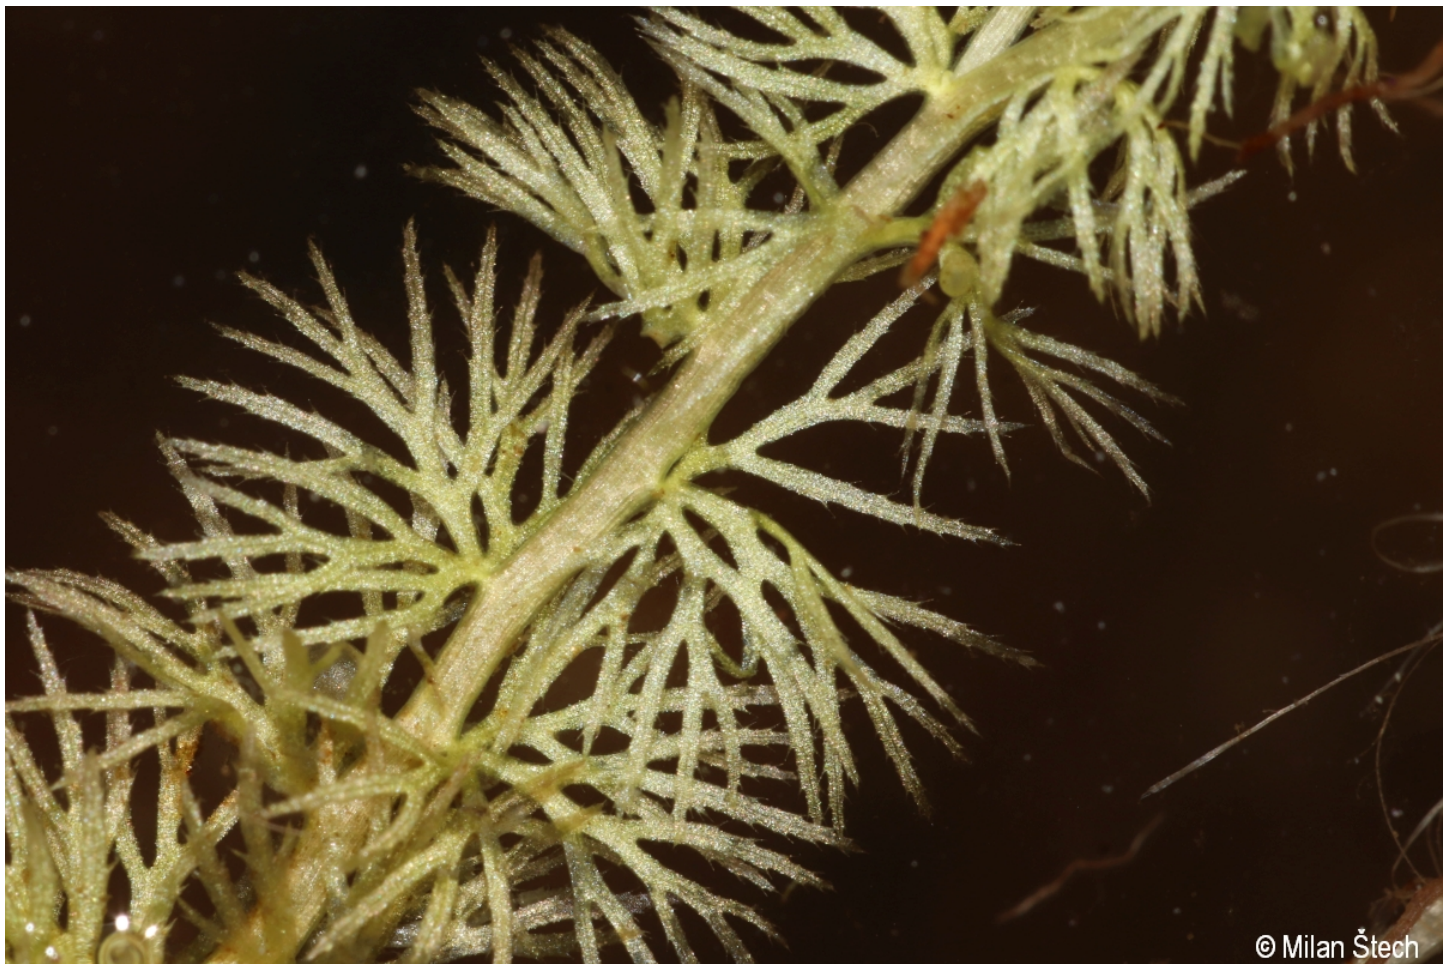

Utricularia stygia – Milan Štech – Klosterfilz.

Europská unie
Evropská unie
Europäischer Fonds für
regionale Entwicklung
Evropský fond pro
regionální rozvoj

Ziel ETZ | Cíl EÚS
Freistaat Bayern –
Tschechische Republik
Česká republika –
Svobodný stát Bavorsko
2014 – 2020 (INTERREG V)

FLORA DES
BÖHMERWALDES

KVĚTENA
ŠUMAVY