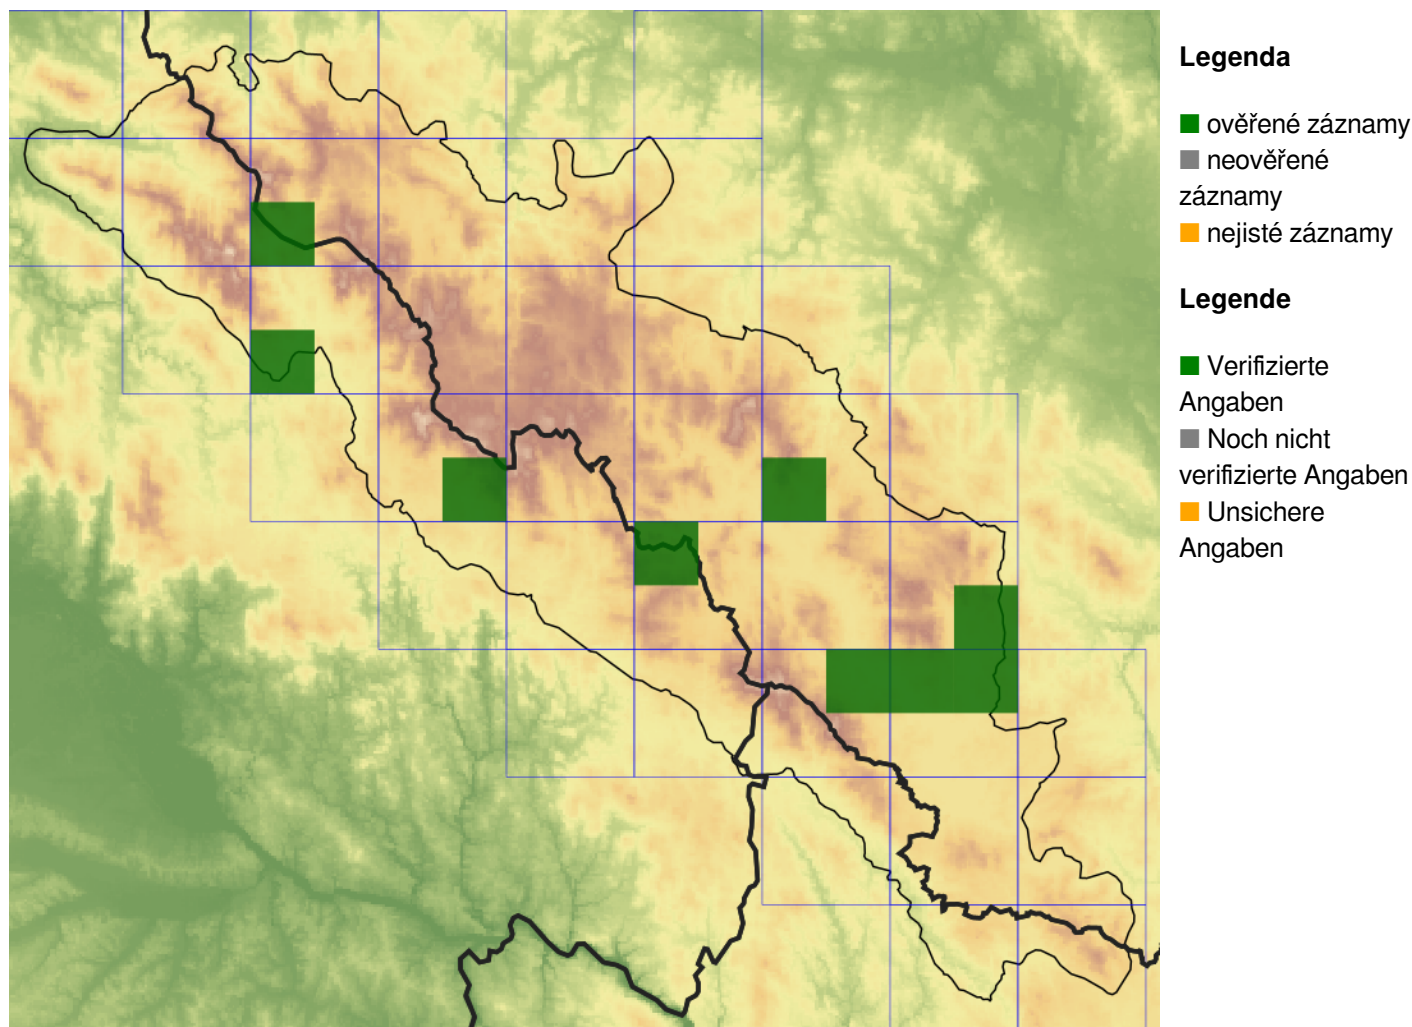

Mapa rozšíření/Erweiterungskarte

© Květena Šumavy/Flora des Böhmerwaldes 25/04/2026

Data o rozšíření rostlin pochází z Databáze české flóry a vegetace ([Pladias](#)), bavorské národní databáze ([AFvB](#)) a nově získaných dat v projektu Květena Šumavy. Data jsou zobrazována v síťové mapě založené na kvadrantech středoevropské mapovací sítě 5 × 3 zeměpisné minuty (ca. 5,5 × 5,9 km).

Die Verbreitungsdaten der Pflanzen stammen aus der Datenbank der Tschechischen Flora und Vegetation ([Pladias](#)), der Datenbank zur Flora von Bayern ([AFvB](#)) und neu erfassten Daten aus dem Projekt Flora des Böhmerwaldes. Angaben zur Verbreitung werden basierend auf dem Kartenraster für Mitteleuropa angegeben, abgeleitet von Quadranten mit 5 × 3 Bogenminuten (ca. 5,5 × 5,9 km).