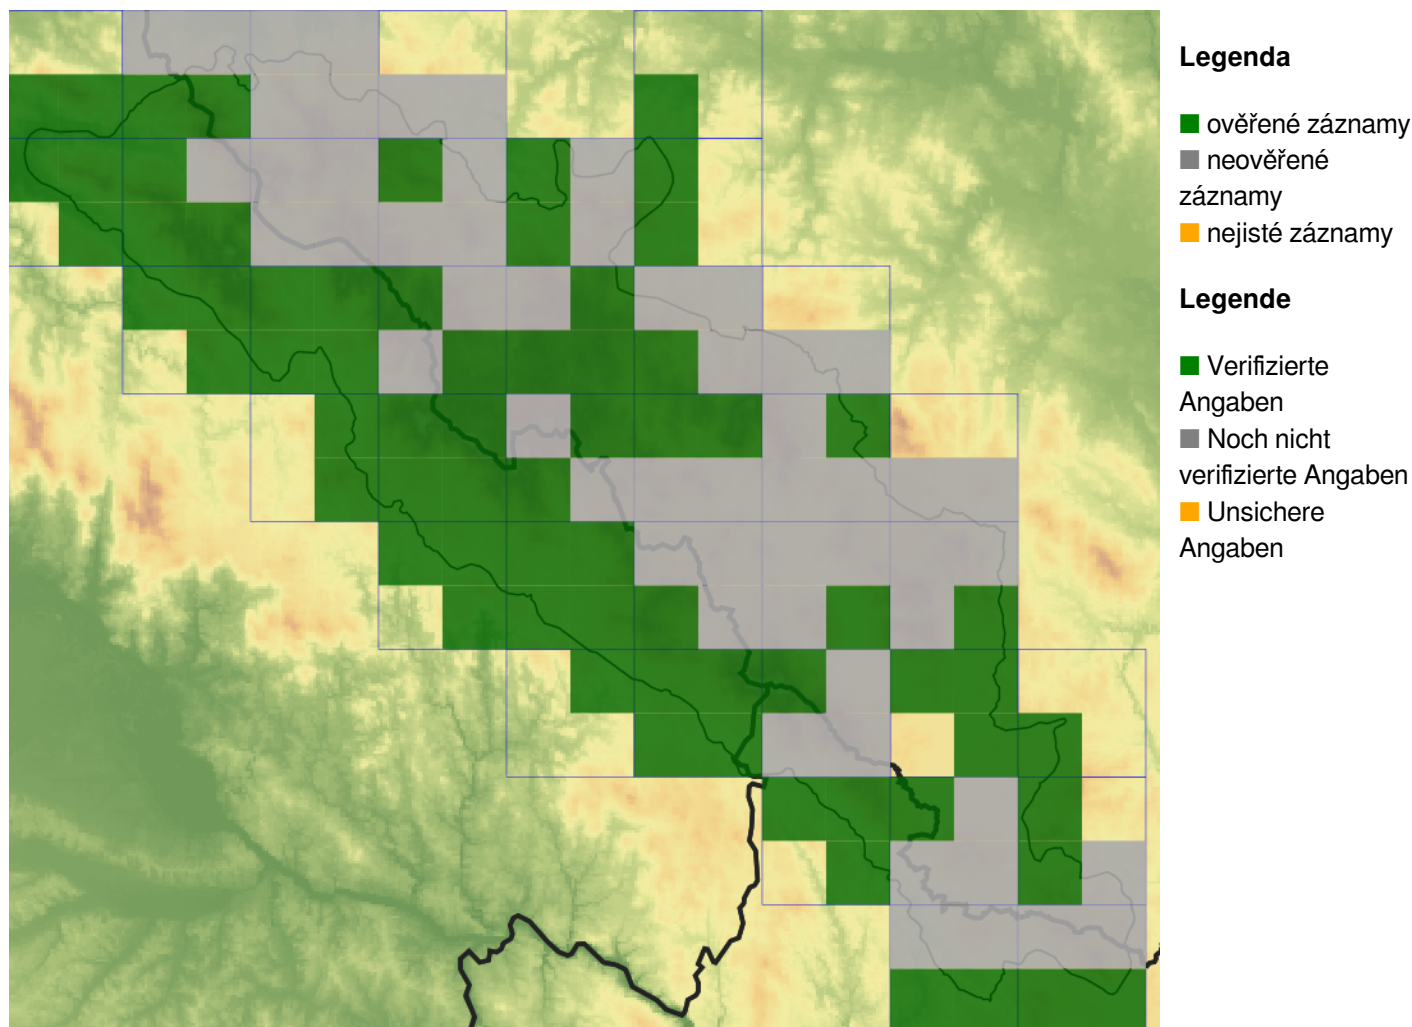

***Stellaria graminea* – ptačinec trávovitý**

Ptačinec trávovitý je široce rozšířen v celé západní části Eurasie. Roste obvykle na středně vlhkých a živinami mírně bohatých půdách. Na Šumavě je běžný zejména na loukách a pastvinách až do nejvyšších poloh.

***Stellaria graminea* – Gras-Sternmiere**

Die Gras-Sternmiere ist im ganzen Westteil von Eurasien weit verbreitet. Sie wächst gewöhnlich auf mittelfeuchten und nährstoffreicheren Böden. Im Böhmerwald ist sie besonders auf Wiesen und Weiden bis zu den höchsten Lagen üblich.

Červený seznam Šumavy/Rote Liste des Böhmerwaldes

LC (Least Concern/Neohrožené/Nicht gefährdet)

Literatura/Literatur

**Europäische Union
Evropská unie**
Europäischer Fonds für
regionale Entwicklung
Evropský fond pro
regionální rozvoj

Ziel ETZ | Cíl EÚS
Freistaat Bayern –
Tschechische Republik
Česká republika –
Svobodný stát Bavorsko
2014 – 2020 (INTERREG V)

Mapa rozšíření/Erweiterungskarte

© Květena Šumavy/Flora des Böhmerwaldes 25/04/2026