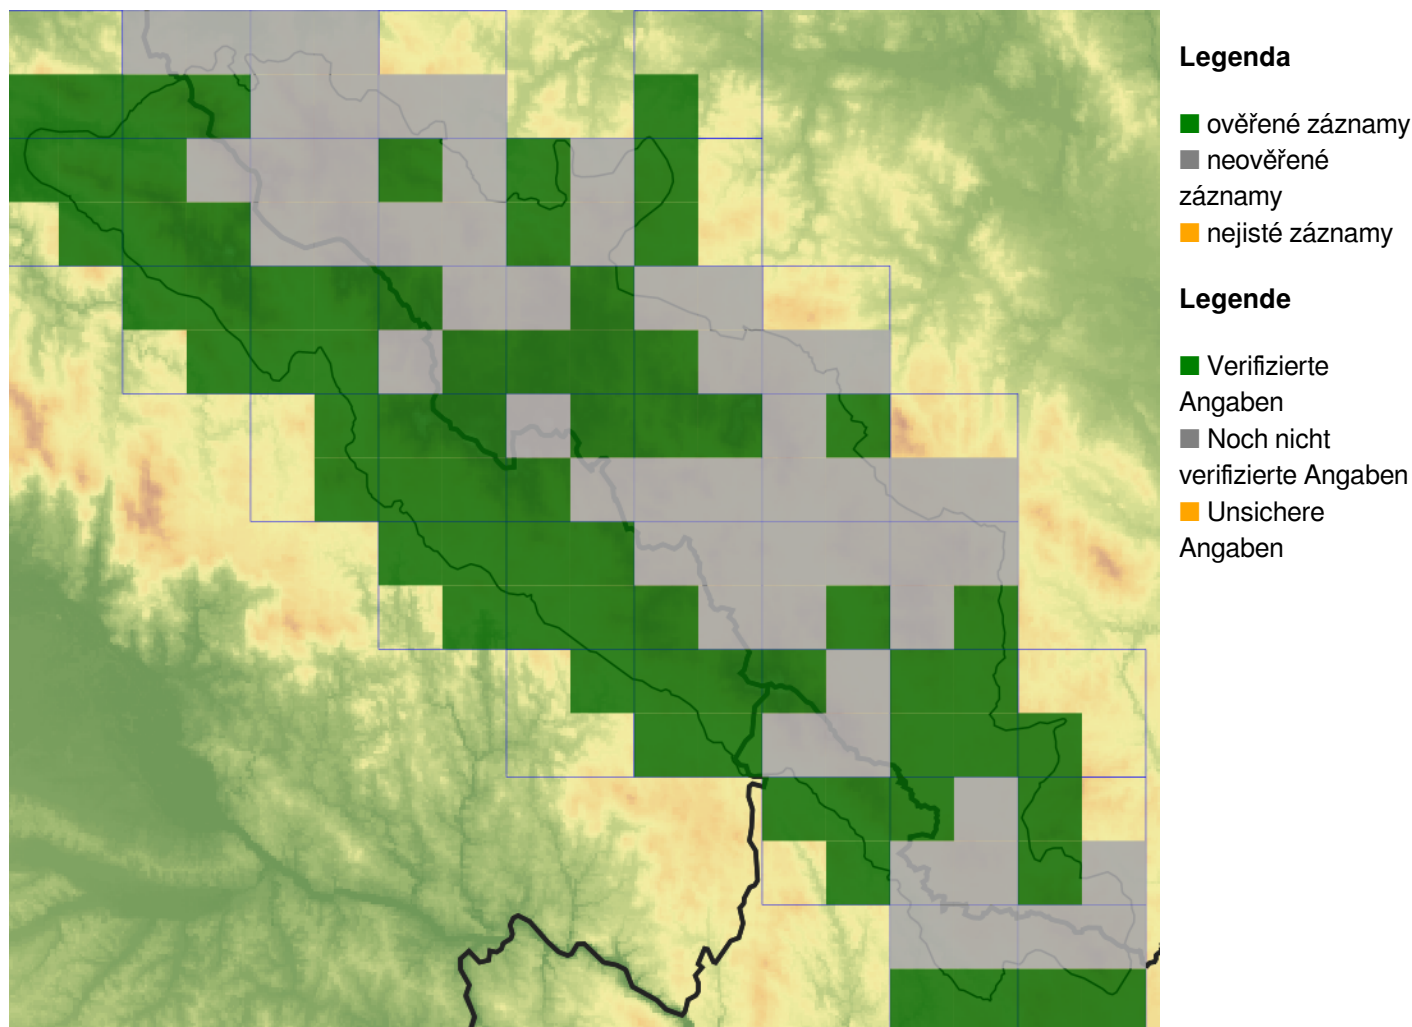

Mapa rozšíření/Erweiterungskarte

© Květena Šumavy/Flora des Böhmerwaldes 17/06/2026

Data o rozšíření rostlin pochází z Databáze české flóry a vegetace ([Pladias](#)), bavorské národní databáze ([AFvB](#)) a nově získaných dat v projektu Květena Šumavy. Data jsou zobrazována v síťové mapě založené na kvadrantech středoevropské mapovací sítě 5 × 3 zeměpisné minuty (ca. 5,5 × 5,9 km).

Die Verbreitungsdaten der Pflanzen stammen aus der Datenbank der Tschechischen Flora und Vegetation ([Pladias](#)), der Datenbank zur Flora von Bayern ([AFvB](#)) und neu erfassten Daten aus dem Projekt Flora des Böhmerwaldes. Angaben zur Verbreitung werden basierend auf dem Kartenraster für Mitteleuropa angegeben, abgeleitet von Quadranten mit 5 × 3 Bogenminuten (ca. 5,5 × 5,9 km).

Evropská unie
Evropský fond pro regionální rozvoj

Ziel ETZ | Cíl EÚS
Freistaat Bayern –
Tschechische Republik
Česká republika –
Svobodný stát Bavorsko
2014 – 2020 (INTERREG V)

FLORA DES
BÖHMERWALDES

KVĚTENA
ŠUMAVY