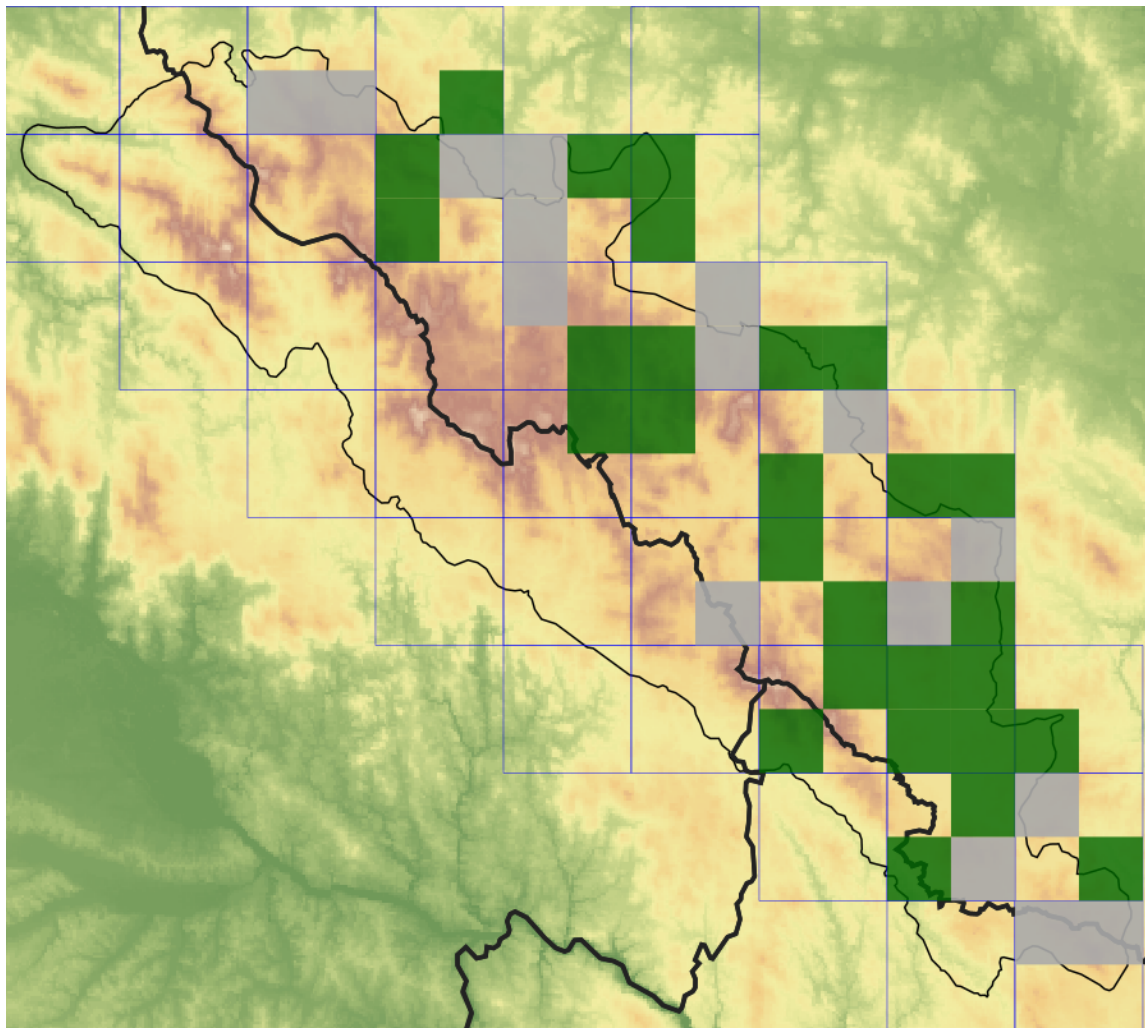

***Salix rosmarinifolia* – vrba rozmarýnolistá**

Nízká keřovitá vrba rostoucí na mokřích a rašelinných loukách. Na Šumavě se vyskytuje roztroušeně v jihovýchodní části (zde i na rakouské straně), kde navazuje na častější výskyt v podhůří, zatímco v centrální a na severozápadní Šumavě je vzácná. V bavorské části Šumavy není výskyt spolehlivě prokázán, ale s velkou pravděpodobností se některý z údajů o výskytu *Salix repens* s. l. z bavorské části Šumavy vztahuje na tento taxon. Podobně jako příbuzná vrba plazivá snáší absenci kosení nebo pastvy a rozmnožuje se vegetativně, takže vytváří i několik m2 velké porosty. Přesto je ohrožena zarůstáním opuštěných luk dřevinami a část jejích lokalit, zejména v nižších polohách, byla zničena odvodněním.

***Salix rosmarinifolia* – Rosmarin-Weide**

Nízká keřovitá vrba rostoucí na mokřích a rašelinných loukách. Na Šumavě se vyskytuje roztroušeně v jihovýchodní části (zde i na rakouské straně), kde navazuje na častější výskyt v podhůří, zatímco v centrální a na severozápadní Šumavě je vzácná. V bavorské části Šumavy není výskyt spolehlivě prokázán, ale s velkou pravděpodobností se některý z údajů o výskytu *Salix repens* s. l. z bavorské části Šumavy vztahuje na tento taxon. Podobně jako příbuzná vrba plazivá snáší absenci kosení nebo pastvy a rozmnožuje se vegetativně, takže vytváří i několik m2 velké porosty. Přesto je ohrožena zarůstáním opuštěných luk dřevinami a část jejích lokalit, zejména v nižších polohách, byla zničena odvodněním.

Ziel ETZ | Cíl EÚS
Freistaat Bayern –
Tschechische Republik
Česká republika –
Svobodný stát Bavorsko
2014 – 2020 (INTERREG V)

Mapa rozšíření/Erweiterungskarte

Legenda

- ověřené záznamy
- neověřené záznamy
- nejisté záznamy