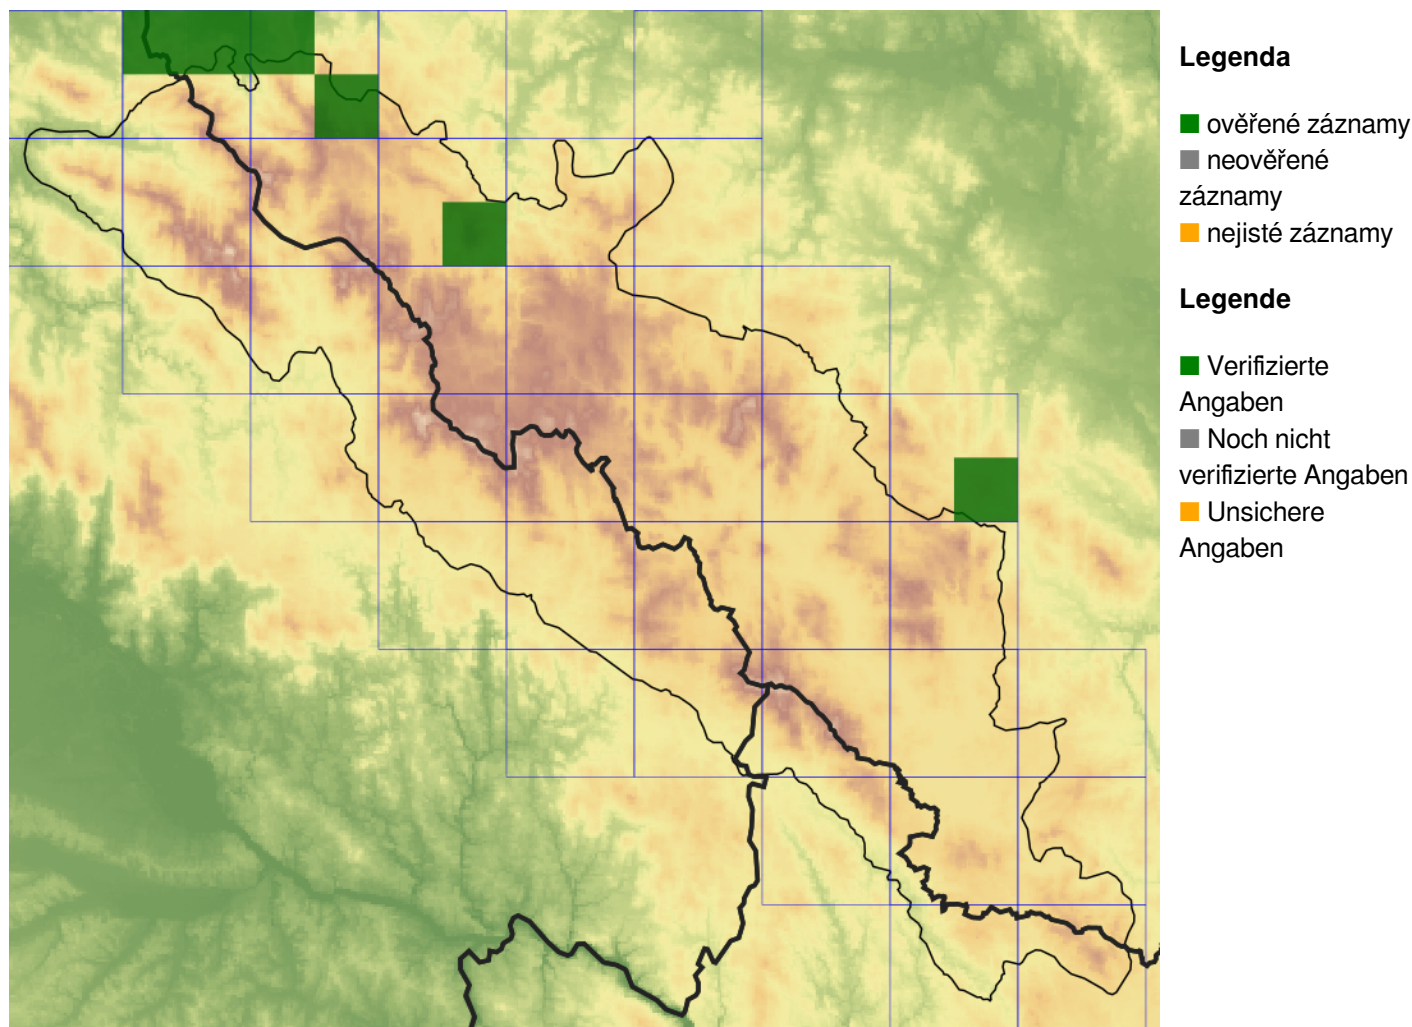

Mapa rozšíření/Erweiterungskarte

© Květena Šumavy/Flora des Böhmerwaldes 15/06/2026

Data o rozšíření rostlin pochází z Databáze české flóry a vegetace ([Pladias](#)), bavorské národní databáze ([AFvB](#)) a nově získaných dat v projektu Květena Šumavy. Data jsou zobrazována v síťové mapě založené na kvadrantech středoevropské mapovací sítě 5 × 3 zeměpisné minuty (ca. 5,5 × 5,9 km).

Die Verbreitungsdaten der Pflanzen stammen aus der Datenbank der Tschechischen Flora und Vegetation ([Pladias](#)), der Datenbank zur Flora von Bayern ([AFvB](#)) und neu erfassten Daten aus dem Projekt Flora des Böhmerwaldes. Angaben zur Verbreitung werden basierend auf dem Kartenraster für Mitteleuropa angegeben, abgeleitet von Quadranten mit 5 × 3 Bogenminuten (ca. 5,5 × 5,9 km).