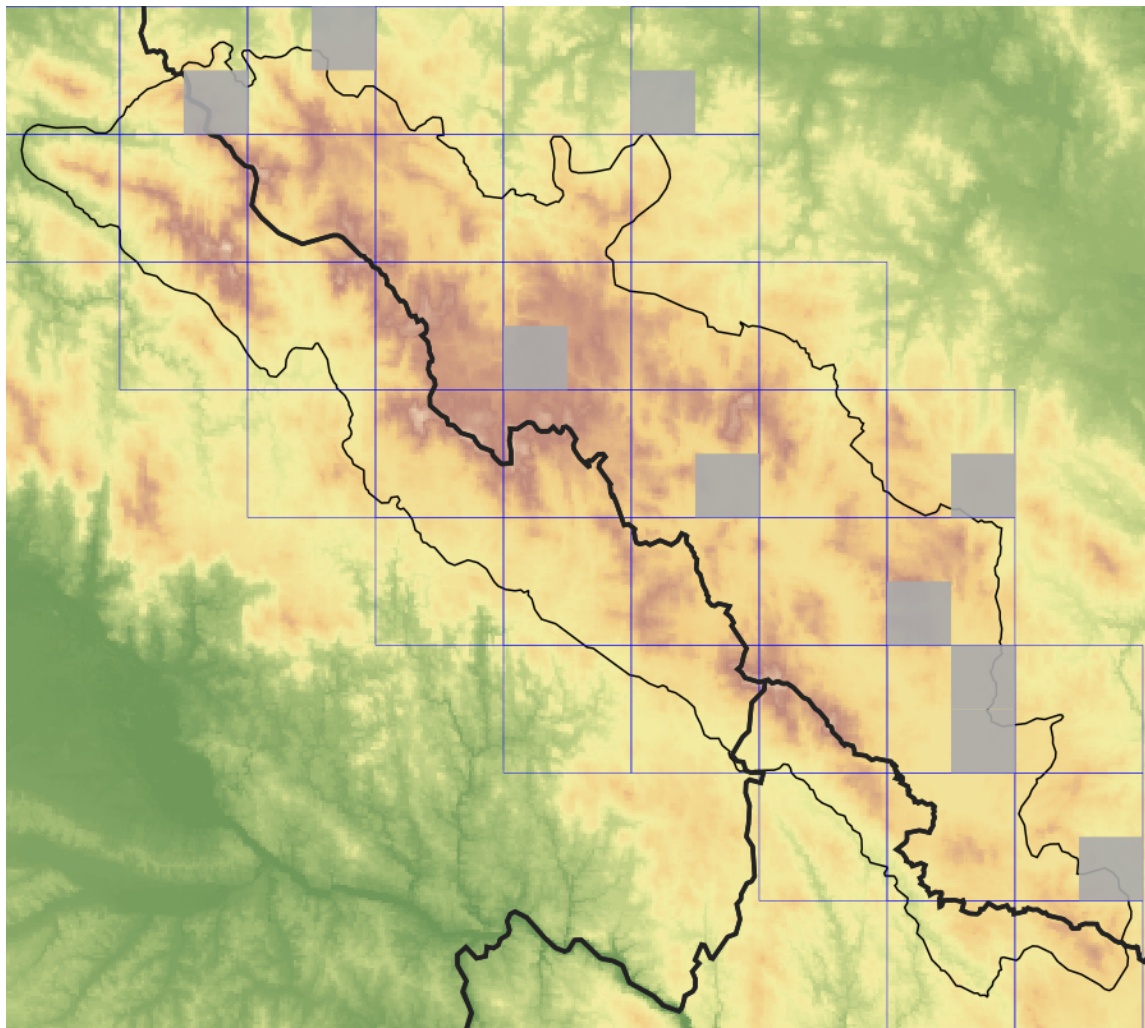

Mapa rozšíření/Erweiterungskarte

Legenda

- ověřené záznamy
- neověřené záznamy
- nejisté záznamy

Legende

- Verifizierte Angaben
- Noch nicht verifizierte Angaben
- Unsichere Angaben

© Květena Šumavy/Flora des Böhmerwaldes 17/06/2026

Data o rozšíření rostlin pochází z Databáze české flóry a vegetace ([Pladias](#)), bavorské národní databáze ([AFvB](#)) a nově získaných dat v projektu Květena Šumavy. Data jsou zobrazována v síťové mapě založené na kvadrantech středoevropské mapovací sítě 5 × 3 zeměpisné minuty (ca. 5,5 × 5,9 km).

Die Verbreitungsdaten der Pflanzen stammen aus der Datenbank der Tschechischen Flora und Vegetation ([Pladias](#)), der Datenbank zur Flora von Bayern ([AFvB](#)) und neu erfassten Daten aus dem Projekt Flora des Böhmerwaldes. Angaben zur Verbreitung werden basierend auf dem Kartenraster für Mitteleuropa angegeben, abgeleitet von Quadranten mit 5 × 3 Bogenminuten (ca. 5,5 × 5,9 km).

Evropská unie
Evropský fond pro regionální rozvoj

Ziel ETZ | Cíl EÚS
Freistaat Bayern –
Tschechische Republik
Česká republika –
Svobodný stát Bavorsko
2014 – 2020 (INTERREG V)