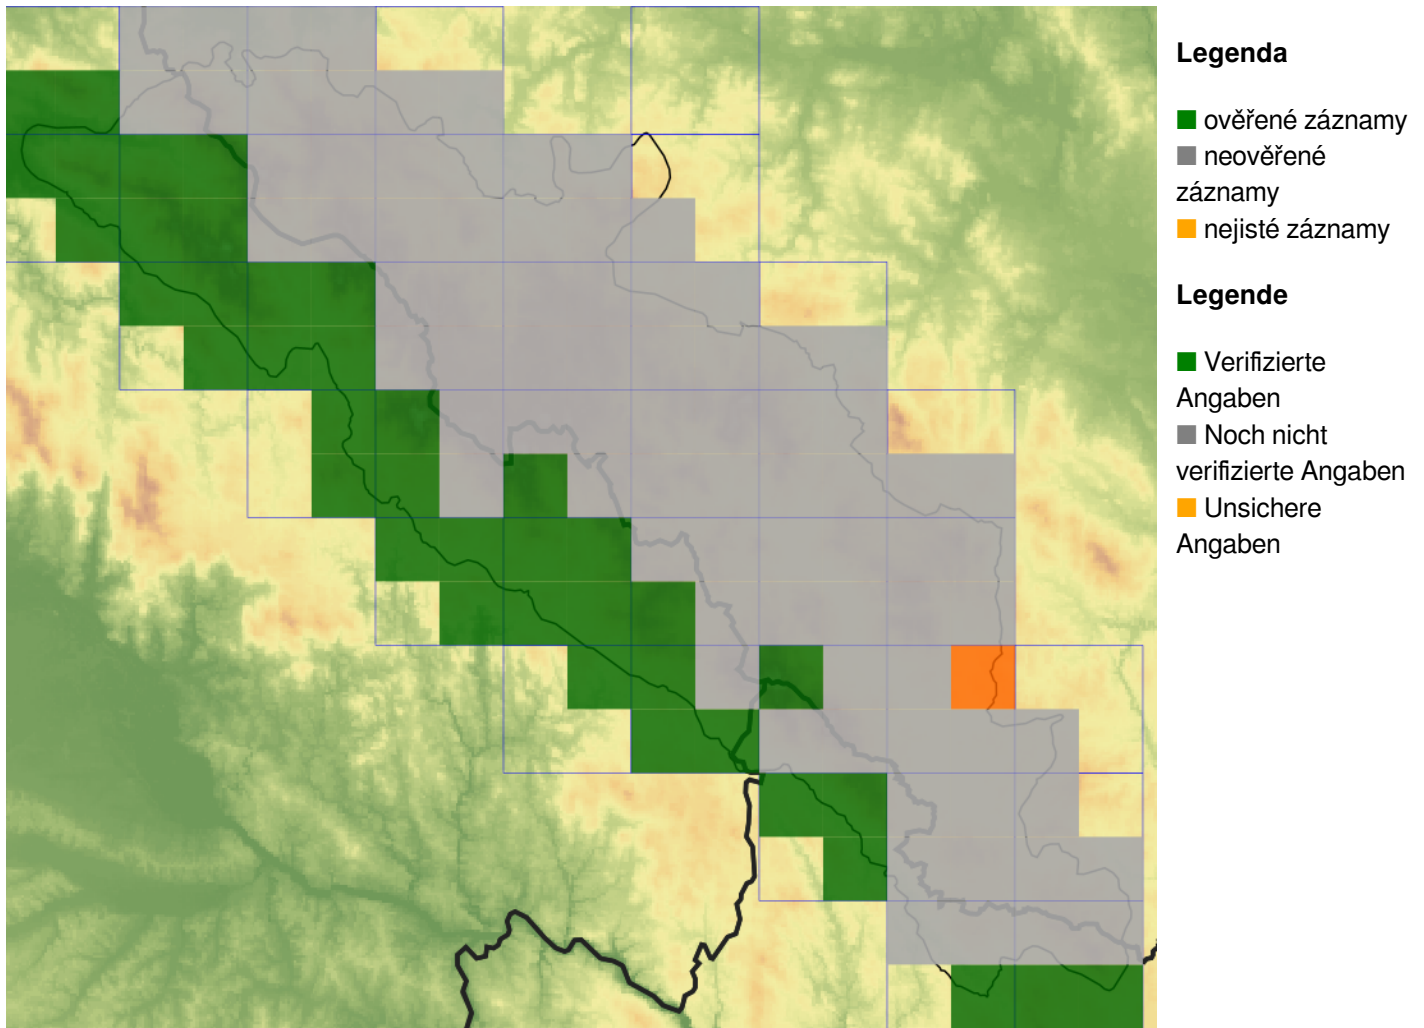

Populus tremula – topol osika, osika

Topol osika je světlomilný strom s rozsáhlým euroasijským areálem. Je hojný v okrajích lesů a cest, remízcích, světlých lesích a na pasekách. Roste téměř do nejvyšších poloh Šumavy (ca 1250 m n. m.).

Populus tremula – Zitter-Pappel, Espe

Die Zitterpappel ist ein lichtliebender Baum mit einem ausgedehnten eurasiatischen Verbreitungsgebiet. Sie ist häufig an Wald- und Wegerändern, im Umfeld von Gebäuden, in lichten Wäldern und auf Lichtungen. Sie wächst im Böhmerwald bis in eine Höhenlage von etwa 1250 m ü NN.

Červený seznam Šumavy/Rote Liste des Böhmerwaldes

LC (Least Concern/Neohrožené/Nicht gefährdet)

Literatura/Literatur

**Europäische Union
Evropská unie**
Europäischer Fonds für
regionale Entwicklung
Evropský fond pro
regionální rozvoj

Ziel ETZ | Cíl EÚS
Freistaat Bayern –
Tschechische Republik
Česká republika –
Svobodný stát Bavorsko
2014 – 2020 (INTERREG V)

Mapa rozšíření/Erweiterungskarte

© Květena Šumavy/Flora des Böhmerwaldes 23/04/2026