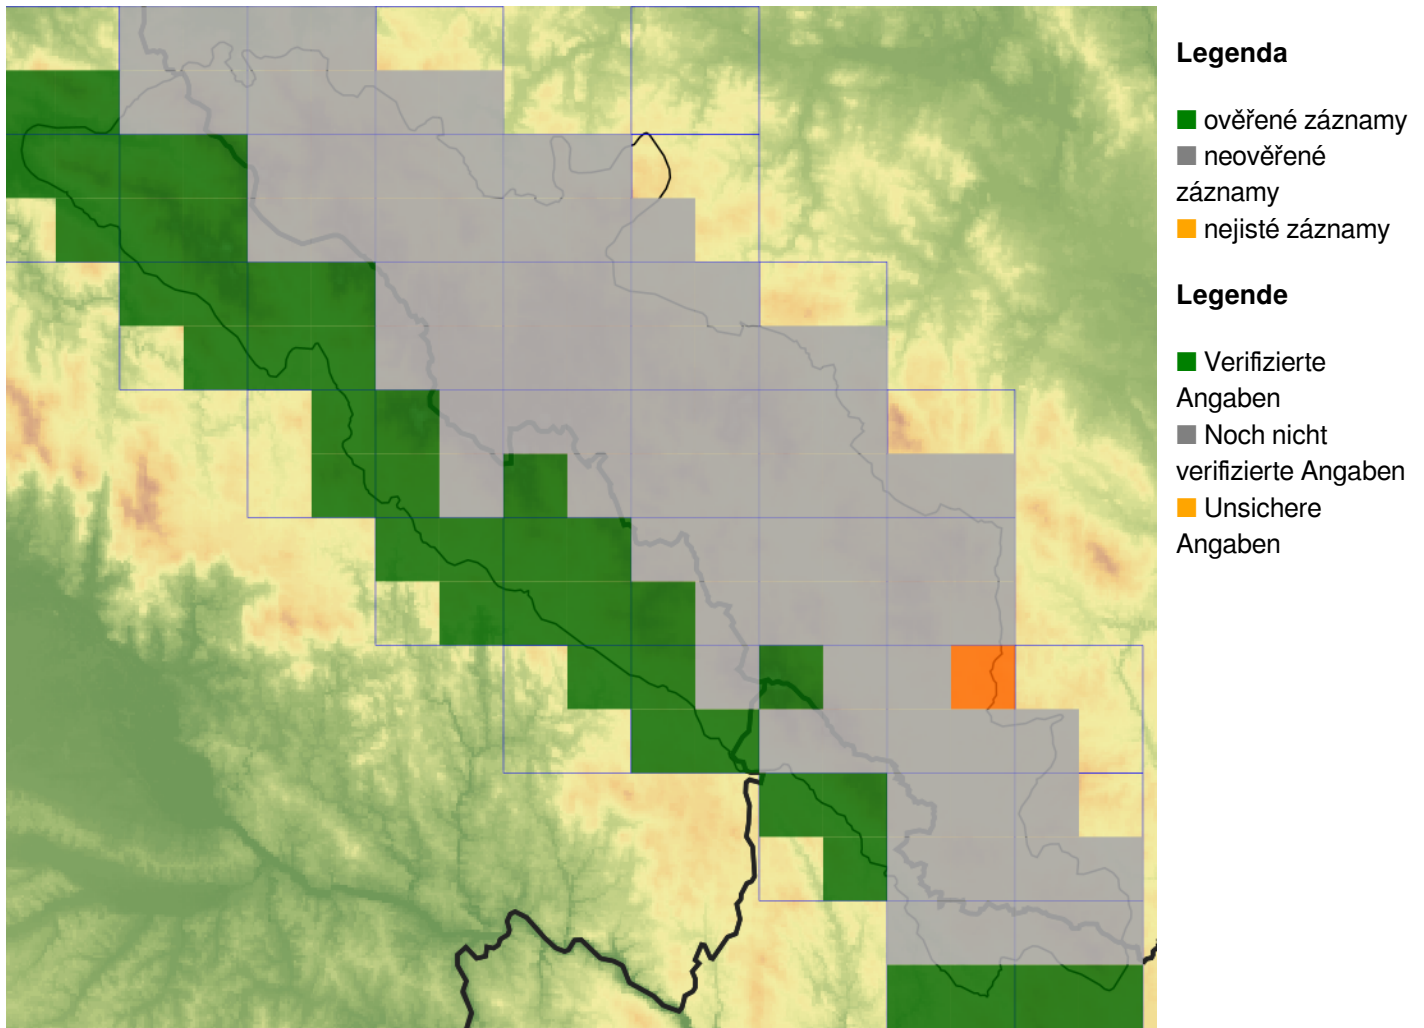

Populus tremula – topol osika, osika

Topol osika je světlomilný strom s rozsáhlým euroasijským areálem. Je hojný v okrajích lesů a cest, remízcích, světlých lesích a na pasekách. Roste téměř do nejvyšších poloh Šumavy (ca 1250 m n. m.).

Populus tremula – Zitter-Pappel, Espe

Die Zitterpappel ist ein lichtliebender Baum mit einem ausgedehnten eurasiatischen Verbreitungsgebiet. Sie ist häufig an Wald- und Wegerändern, im Umfeld von Gebäuden, in lichten Wäldern und auf Lichtungen. Sie wächst im Böhmerwald bis in eine Höhenlage von etwa 1250 m ü NN.

Červený seznam Šumavy/Rote Liste des Böhmerwaldes

LC (Least Concern/Neohrožené/Nicht gefährdet)

Literatura/Literatur

**Europäische Union
Evropská unie**
Europäischer Fonds für
regionale Entwicklung
Evropský fond pro
regionální rozvoj

Ziel ETZ | Cíl EÚS
Freistaat Bayern –
Tschechische Republik
Česká republika –
Svobodný stát Bavorsko
2014 – 2020 (INTERREG V)

Mapa rozšíření/Erweiterungskarte

© Květena Šumavy/Flora des Böhmerwaldes 21/06/2026