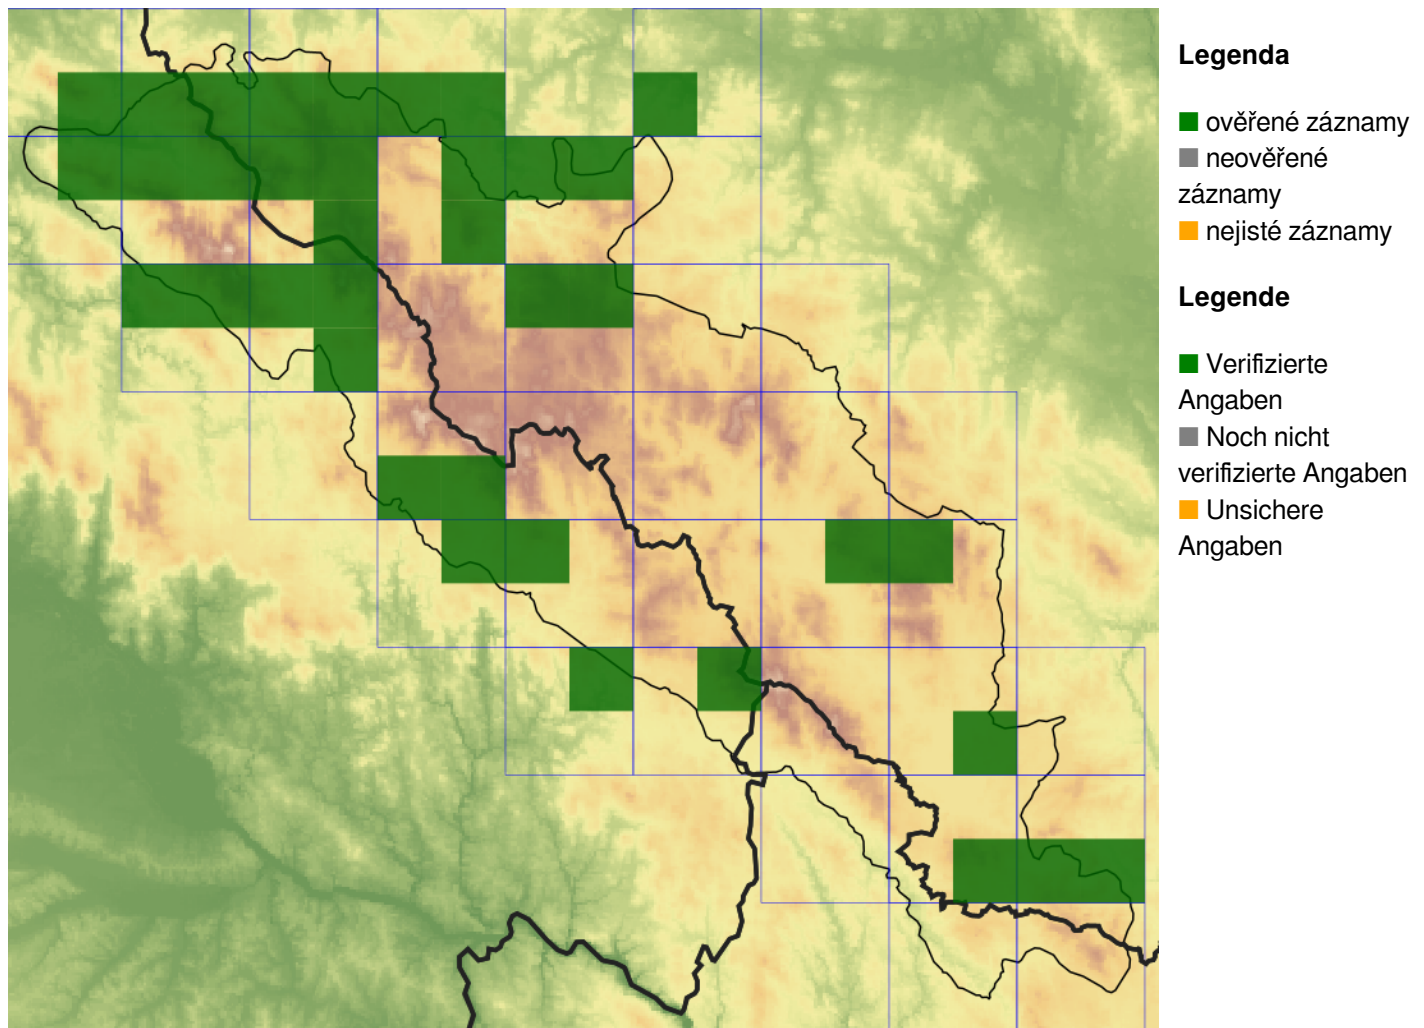

***Pinus strobus* – borovice vejmutovka, vejmutovka**

Původní areál leží ve východní části Severní Ameriky. Na Šumavě je spíše zřídka pěstována v lesích (např. Bodenmais, Horská Kvilda), příležitostně i zplaňuje (Vorderöd u obce Lam). Není zde však invazním druhem jako např. v severočeské pískovcové oblasti.

***Pinus strobus* – Weymouth-Kiefer**

Das ursprüngliche Verbreitungsgebiet liegt im Ostteil Nordamerikas. Im Böhmerwald wird sie eher selten in Wäldern gepflanzt (z. B. Bodenmais, Horská Kvilda), gelegentlich ist Naturverjüngung zu beobachten (Vorderöd bei Lam). Sie ist hier jedoch keine invasive Art wie z. B. im nordböhmischem Sandsteingebiet.

Ziel ETZ | Cíl EÚS
Freistaat Bayern –
Tschechische Republik
Česká republika –
Svobodný stát Bavorsko
2014 – 2020 (INTERREG V)

FLORA DES
BÖHMERWALDES

KVĚTENA
ŠUMAVY

Mapa rozšíření/Erweiterungskarte

© Květena Šumavy/Flora des Böhmerwaldes 17/06/2026

Data o rozšíření rostlin pochází z Databáze české flóry a vegetace ([Pladias](#)), bavorské národní databáze ([AFvB](#)) a nově získaných dat v projektu Květena Šumavy. Data jsou zobrazována v síťové mapě založené na kvadrantech středoevropské mapovací sítě 5 × 3 zeměpisné minuty (ca. 5,5 × 5,9 km).