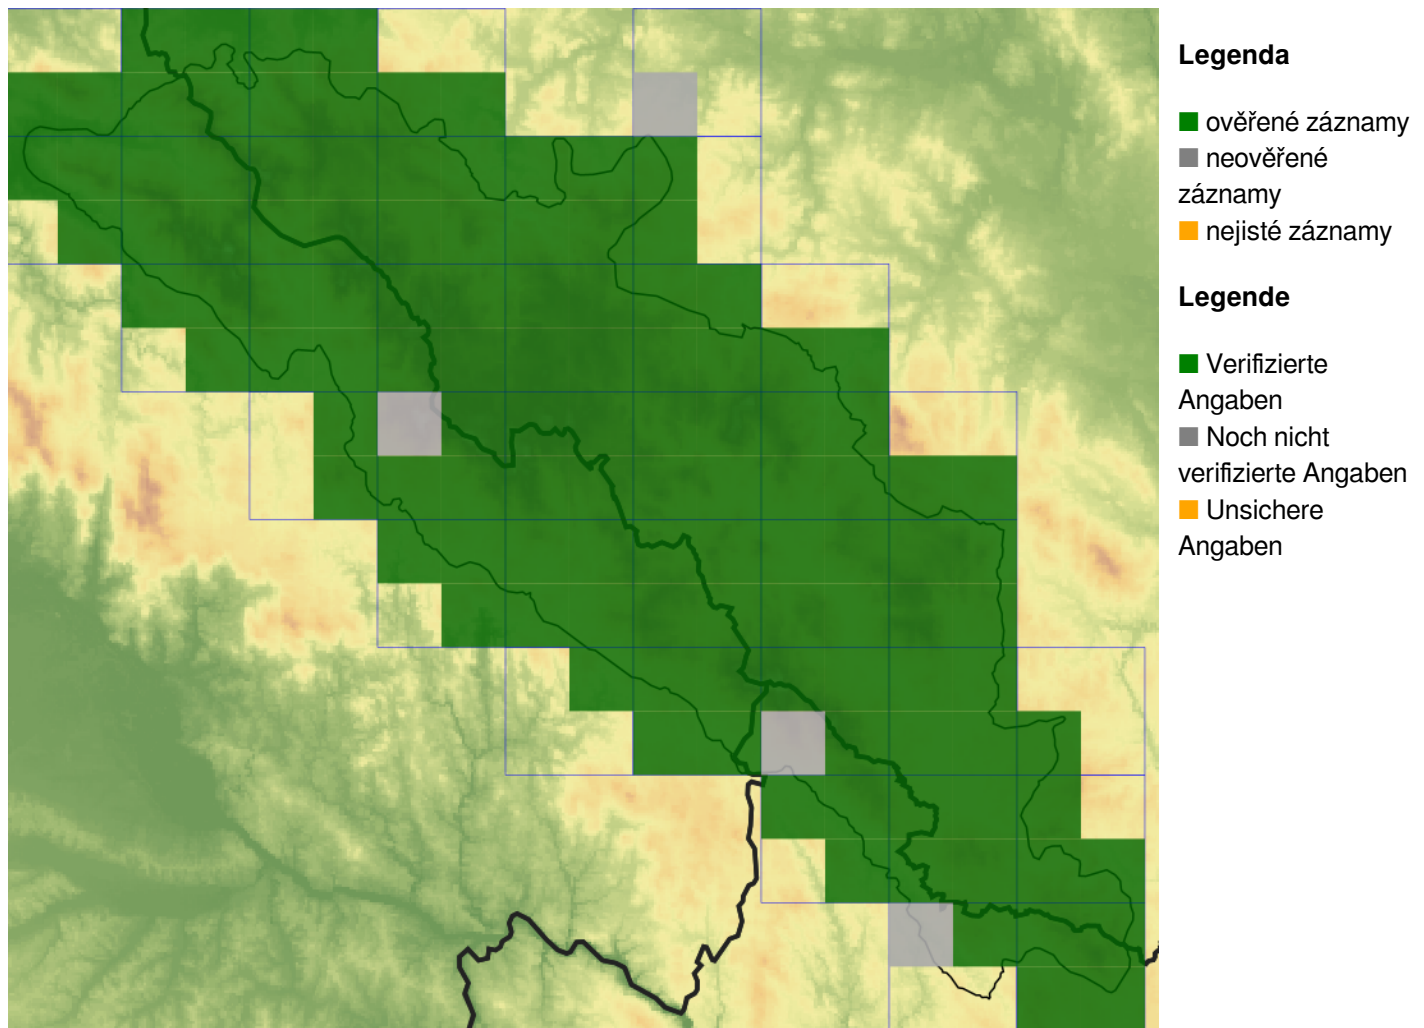

***Maianthemum bifolium* – pstroček dvoulistý**

Jeden z nejhojnějších šumavských druhů rostoucí v různých typech lesů, zejména v bučinách, jedlinách a kulturních i přirozených smrčínách až do nejvyšších poloh.

***Maianthemum bifolium* – Zweiblättriges Schattenblümchen**

Eine der häufigsten Arten des Böhmerwaldes, die in verschiedenen Waldtypen wächst, besonders in Buchen-, Tannen- und Kulturfichten- sowie natürlichen Fichtenwäldern bis in den höchsten Lagen.

Červený seznam Šumavy/Rote Liste des Böhmerwaldes

LC (Least Concern/Neohrožené/Nicht gefährdet)

Literatura/Literatur

**Europäische Union
Evropská unie**
Europäischer Fonds für
regionale Entwicklung
Evropský fond pro
regionální rozvoj

Ziel ETZ | Cíl EÚS
Freistaat Bayern –
Tschechische Republik
Česká republika –
Svobodný stát Bavorsko
2014 – 2020 (INTERREG V)

**FLORA DES
BÖHMERWALDES** **KVĚTENA
ŠUMAVY**

Mapa rozšíření/Erweiterungskarte