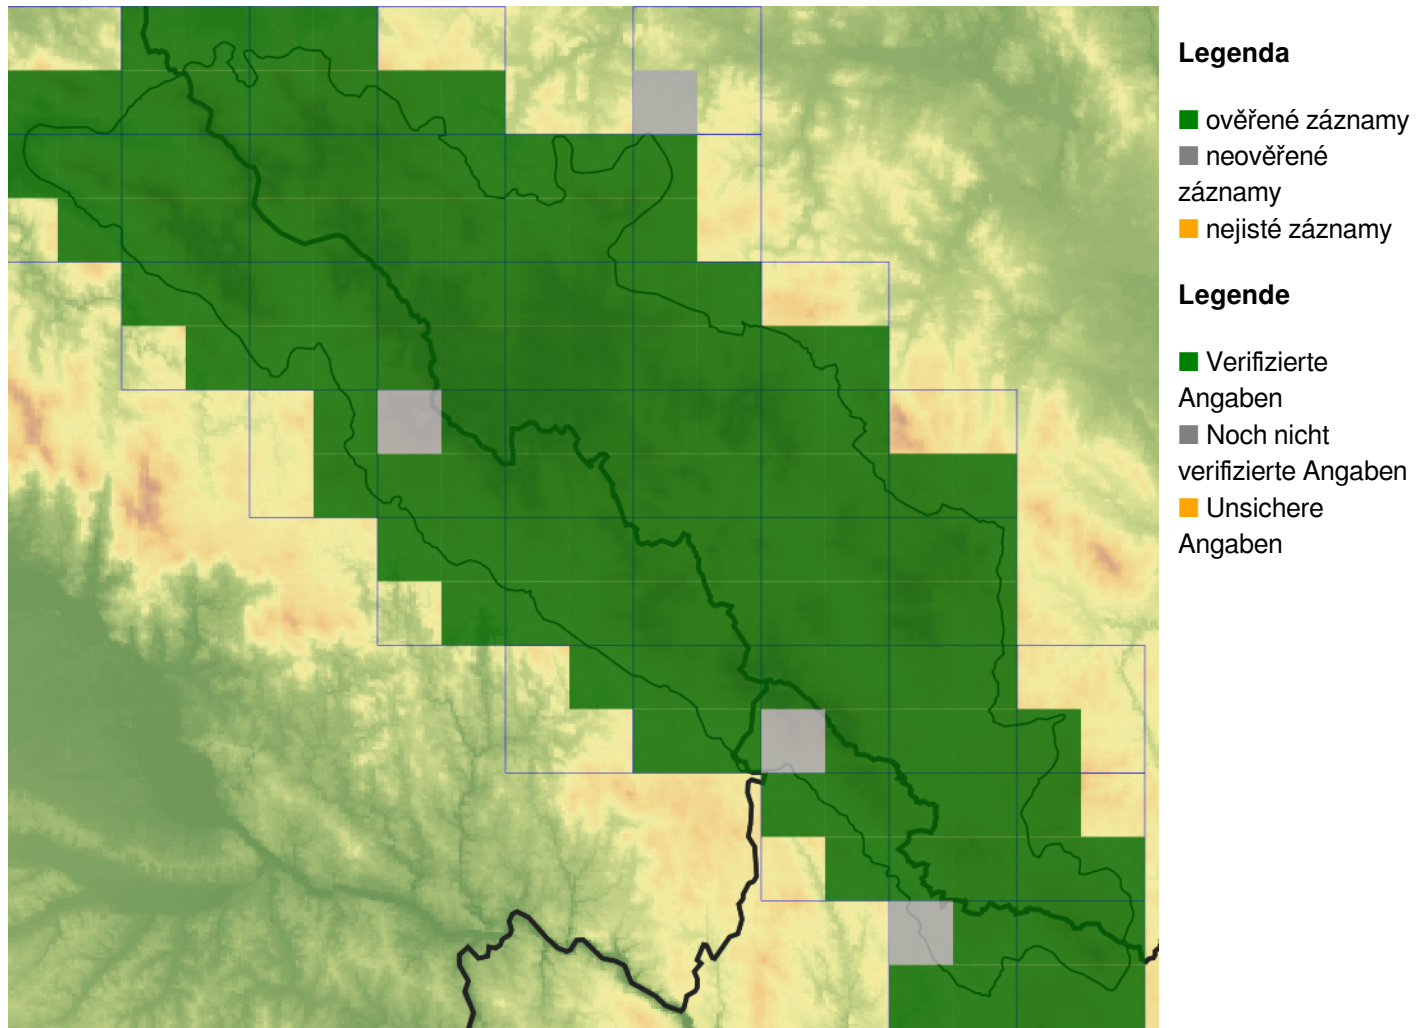

***Maianthemum bifolium* – pstroček dvoulistý**

Jeden z nejhojnějších šumavských druhů rostoucí v různých typech lesů, zejména v bučinách, jedlinách a kulturních i přirozených smrčínách až do nejvyšších poloh.

***Maianthemum bifolium* – Zweiblättriges Schattenblümchen**

Eine der häufigsten Arten des Böhmerwaldes, die in verschiedenen Waldtypen wächst, besonders in Buchen-, Tannen- und Kulturfichten- sowie natürlichen Fichtenwäldern bis in den höchsten Lagen.

Červený seznam Šumavy/Rote Liste des Böhmerwaldes

LC (Least Concern/Neohrožené/Nicht gefährdet)

Literatura/Literatur

**Europäische Union
Evropská unie**
Europäischer Fonds für
regionale Entwicklung
Evropský fond pro
regionální rozvoj

Ziel ETZ | Cíl EÚS
Freistaat Bayern –
Tschechische Republik
Česká republika –
Svobodný stát Bavorsko
2014 – 2020 (INTERREG V)

Mapa rozšíření/Erweiterungskarte

© Květena Šumavy/Flora des Böhmerwaldes 21/06/2026