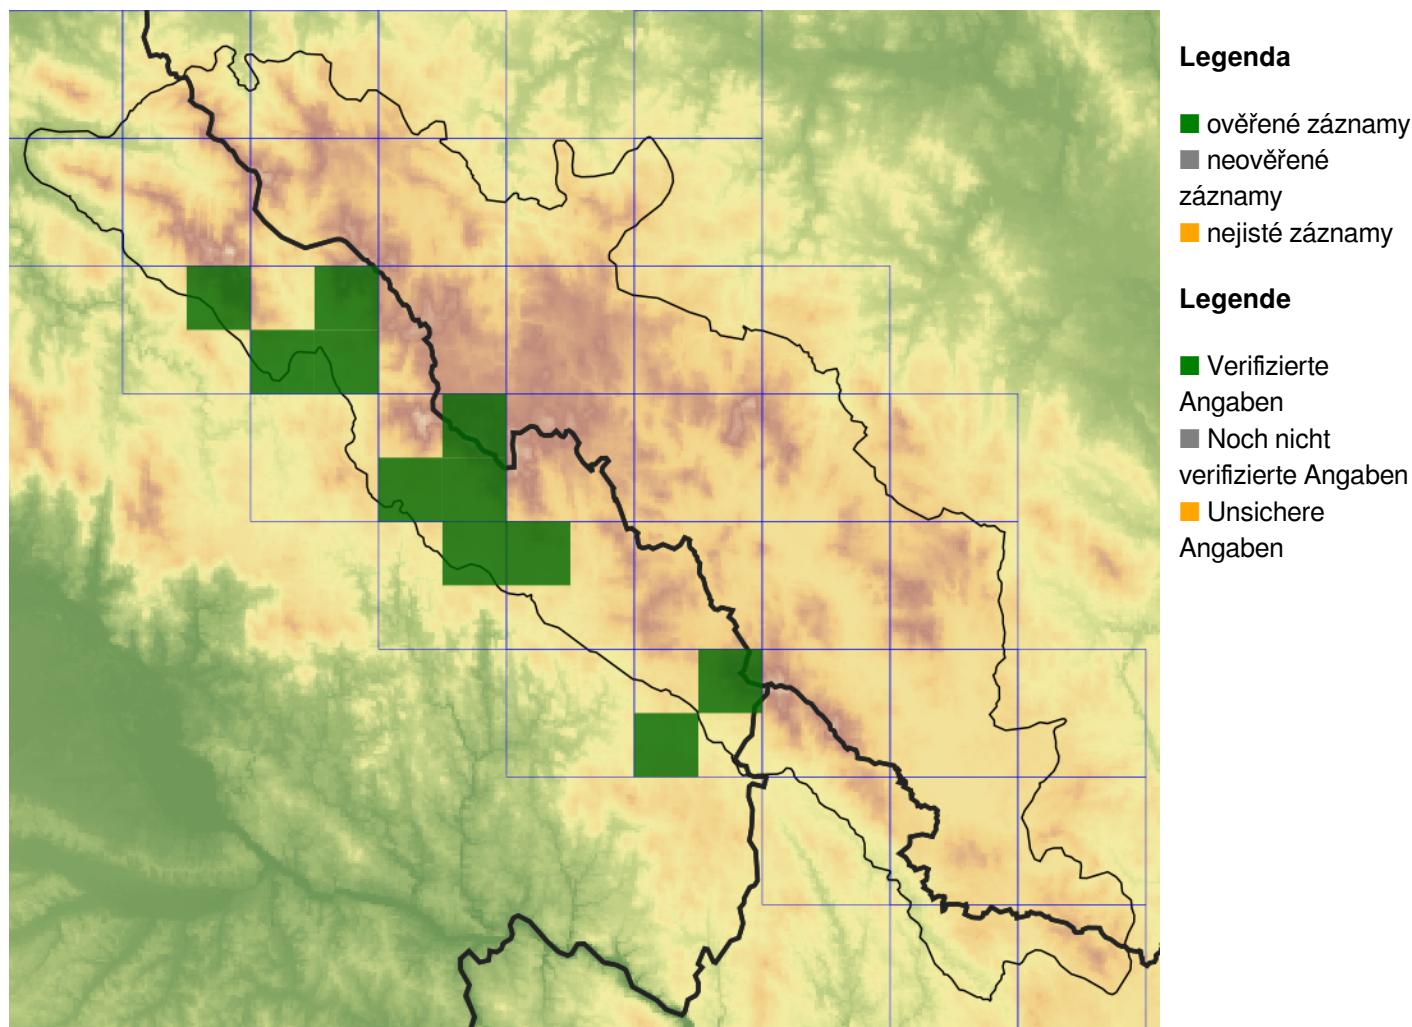

Larix kaempferi – modřín japonský

Strom podobný evropskému modřínu opadavému roste přirozeně v horských oblastech Japonska. V Evropě se často pěstuje v parcích a u lidských sídel, výjimečně i v lesích. Podobně je tomu i na Šumavě, kde je však znám pouze z bavorské části pohoří.

Larix kaempferi – Japanische Lärche

Ein der Europäischen Lärche ähnlicher Baum wächst natürlich in den Gebirgsgebieten von Japan. In Europa wird die Japanische Lärche oft in Parkanlagen und bei menschlichen Siedlungen, ausnahmsweise auch in Wäldern gepflanzt. Ähnlich ist es auch im Böhmerwald, wo sie jedoch nur aus dem bayerischen Teil des Gebirges bekannt ist.

Ziel ETZ | Cíl EÚS
Freistaat Bayern –
Tschechische Republik
Česká republika –
Svobodný stát Bavorsko
2014 – 2020 (INTERREG V)

Mapa rozšíření/Erweiterungskarte

© Květena Šumavy/Flora des Böhmerwaldes 17/06/2026

Data o rozšíření rostlin pochází z Databáze české flóry a vegetace ([Pladias](#)), bavorské národní databáze ([AFvB](#)) a nově získaných dat v projektu Květena Šumavy. Data jsou zobrazována v síťové mapě založené na kvadrantech středoevropské mapovací sítě 5 × 3 zeměpisné minuty (ca. 5,5 × 5,9 km).