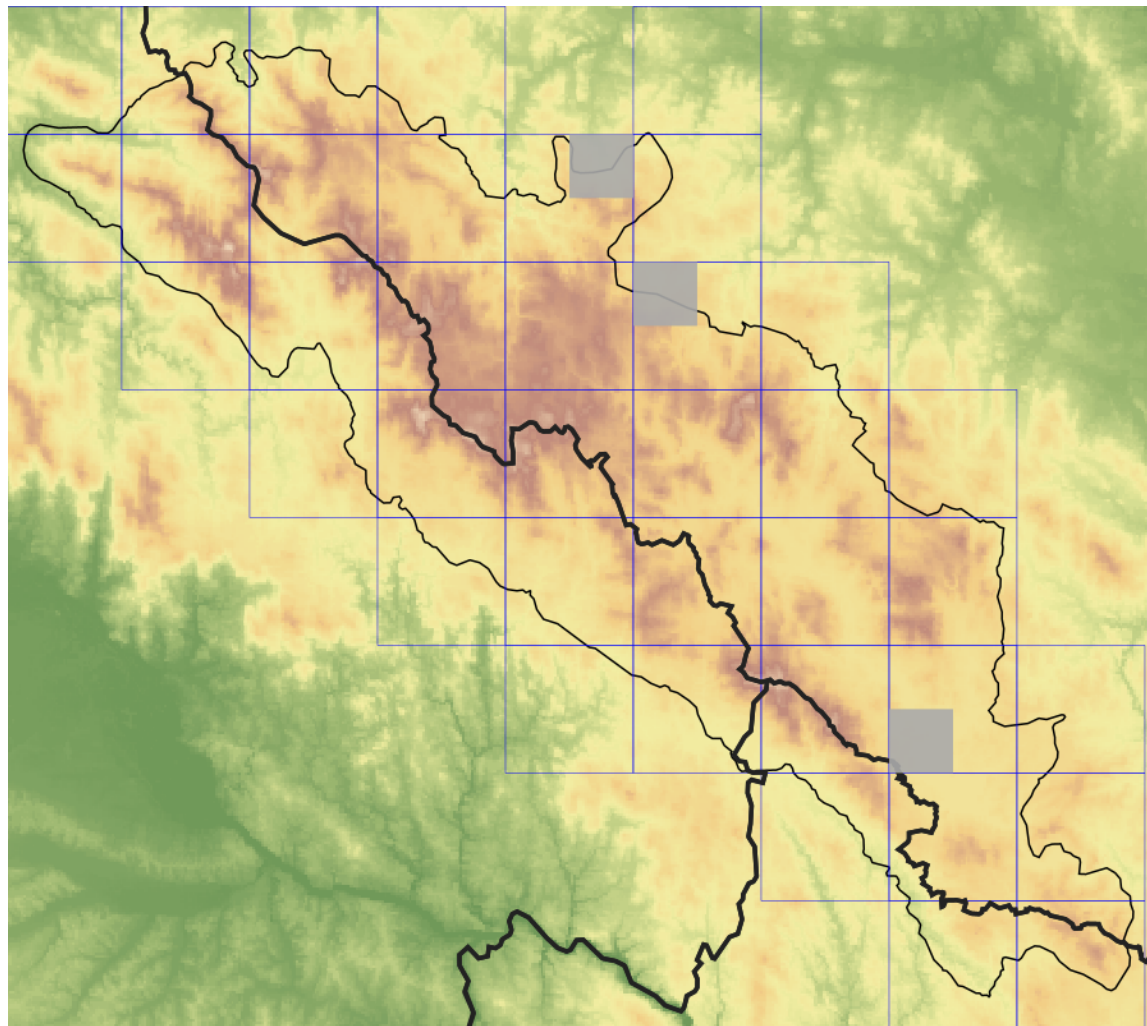

***Anemone sylvestris* – sasanka lesní**

***Anemone sylvestris* – Großes Windröschen**

Červený seznam Šumavy/Rote Liste des Böhmerwaldes

Literatura/Literatur

**Europäische Union
Evropská unie**
Europäischer Fonds für
regionale Entwicklung
Evropský fond pro
regionální rozvoj

Ziel ETZ | Cíl EÚS
Freistaat Bayern –
Tschechische Republik
Česká republika –
Svobodný stát Bavorsko
2014 – 2020 (INTERREG V)

FLORA DES
BÖHMERWALDES

KVĚTENA
ŠUMAVY

Mapa rozšíření/Erweiterungskarte

Legenda

- ověřené záznamy
- neověřené záznamy
- nejisté záznamy

Legende

- Verifizierte Angaben
- Noch nicht verifizierte Angaben
- Unsichere Angaben

© Květena Šumavy/Flora des Böhmerwaldes 17/06/2026

Data o rozšíření rostlin pochází z Databáze české flóry a vegetace ([Pladias](#)), bavorské národní databáze ([AFvB](#)) a nově získaných dat v projektu Květena Šumavy. Data jsou zobrazována v síťové mapě založené na kvadrantech středoevropské mapovací sítě 5 × 3 zeměpisné minuty (ca. 5,5 × 5,9 km).

Die Verbreitungsdaten der Pflanzen stammen aus der Datenbank der Tschechischen Flora und Vegetation ([Pladias](#)), der Datenbank zur Flora von Bayern ([AFvB](#)) und neu erfassten Daten aus dem Projekt Flora des Böhmerwaldes. Angaben zur Verbreitung werden basierend auf dem Kartenraster für Mitteleuropa angegeben, abgeleitet von Quadranten mit 5 × 3 Bogenminuten (ca. 5,5 × 5,9 km).