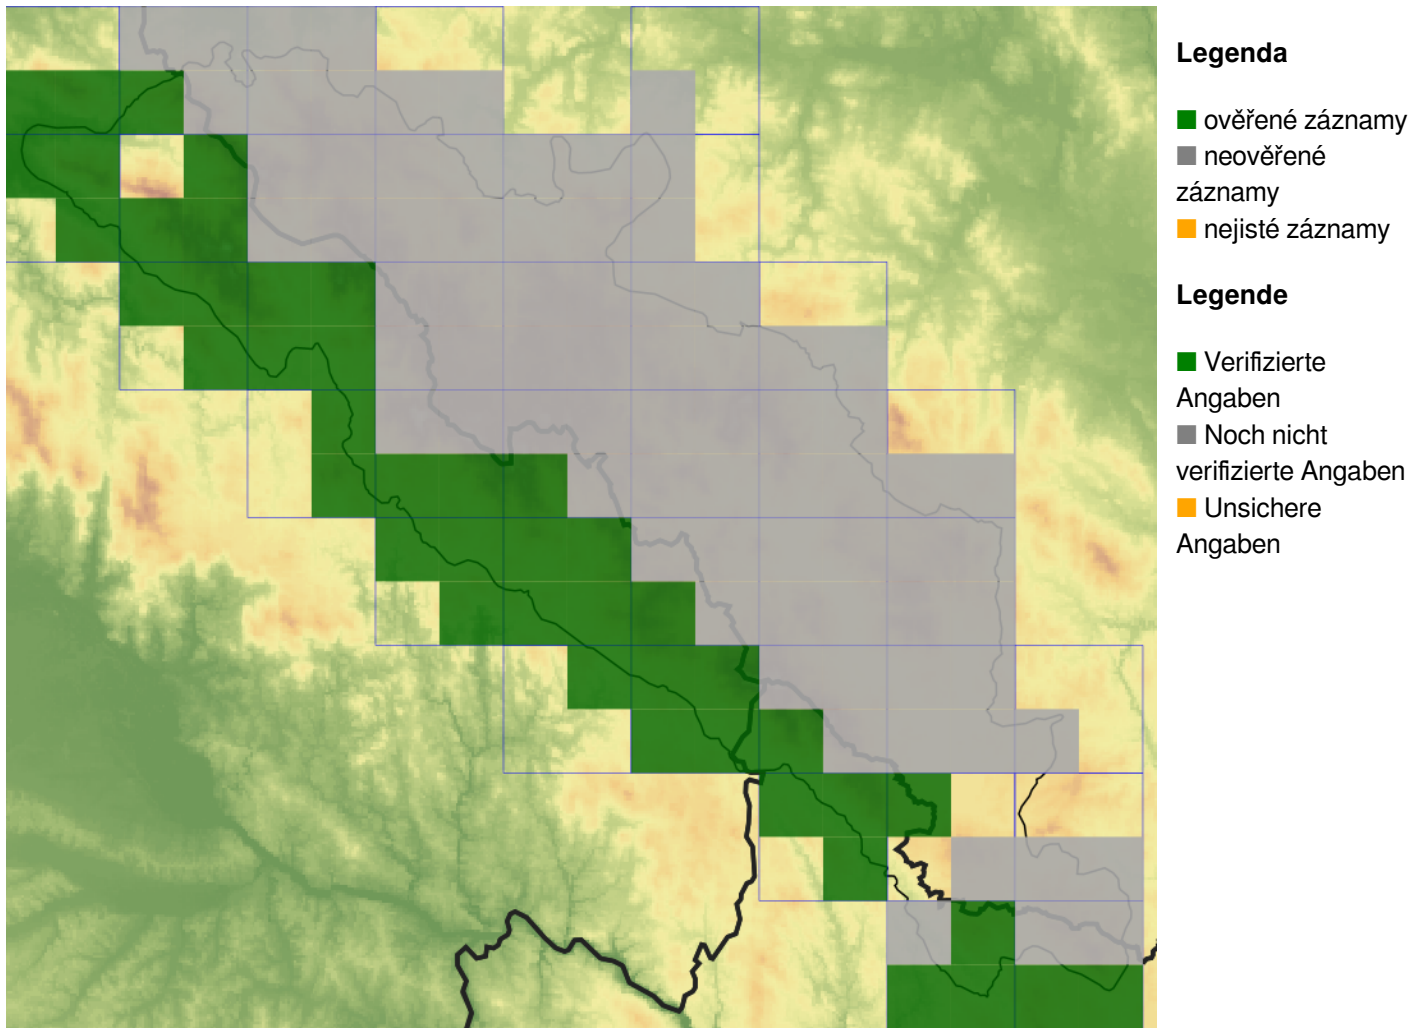

***Chrysosplenium alternifolium* – mokrýš střídavolistý**

Hojně po celém území Šumavy, zejména na lesních prameništích a okrajích potoků ve stinných lesích. Dává přednost živinami bohatším půdám a vyskytuje se až do nejvyšších poloh.

***Chrysosplenium alternifolium* – Wechselblättriges Milzkraut**

Häufig im ganzen Gebiet des Böhmerwaldes, besonders in Waldquellgebieten und an Bachrändern in schattigen Wäldern. Es bevorzugt nährstoffreichere Böden und kommt bis die höchsten Lagen vor.

Červený seznam Šumavy/Rote Liste des Böhmerwaldes

LC (Least Concern/Neohrožené/Nicht gefährdet)

Literatura/Literatur

**Europäische Union
Evropská unie**
Europäischer Fonds für
regionale Entwicklung
Evropský fond pro
regionální rozvoj

Ziel ETZ | Cíl EÚS
Freistaat Bayern –
Tschechische Republik
Česká republika –
Svobodný stát Bavorsko
2014 – 2020 (INTERREG V)

Mapa rozšíření/Erweiterungskarte

© Květena Šumavy/Flora des Böhmerwaldes 22/06/2026