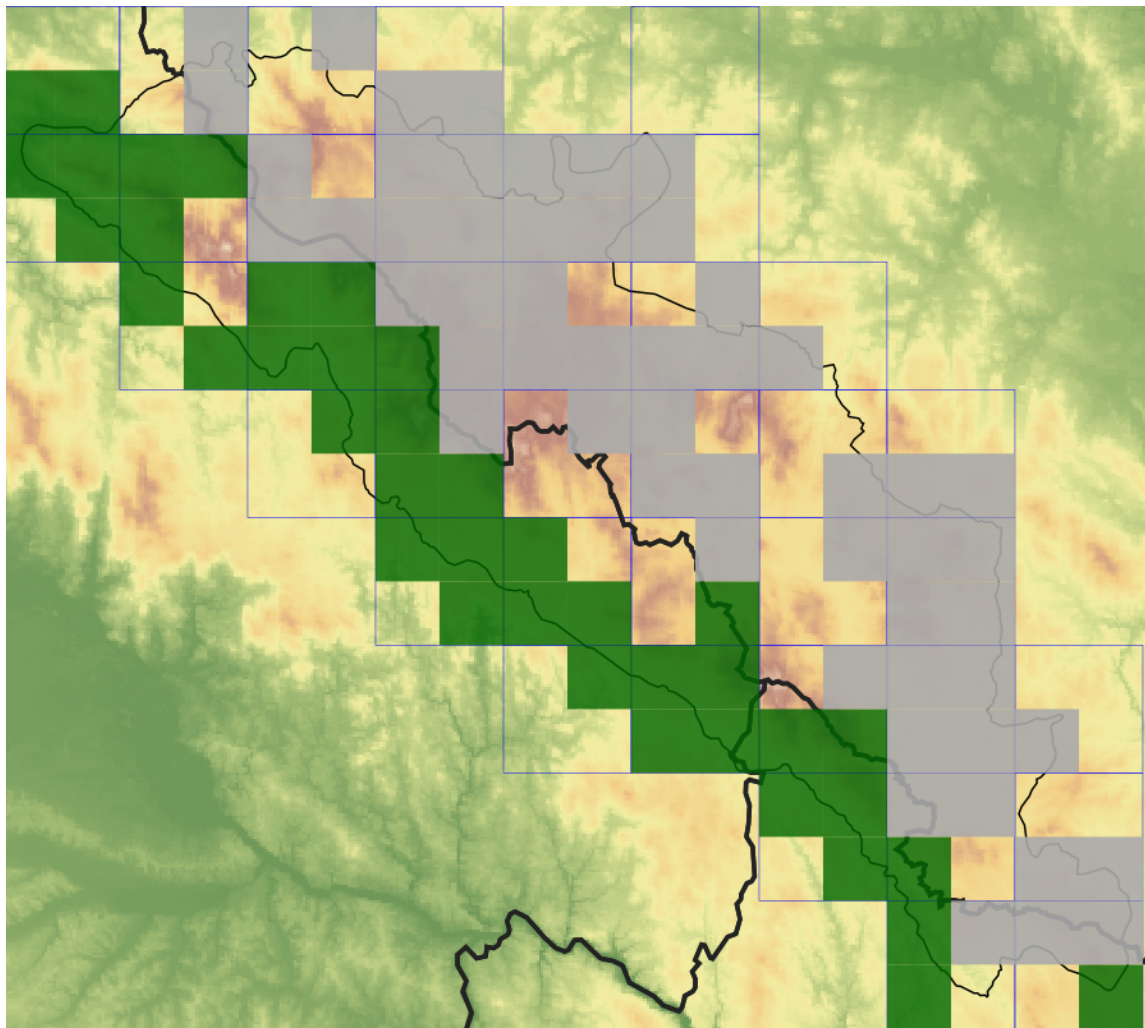

***Salix purpurea* – vrba nachová**

Keřovitá vrba, která preferuje štěrkovité půdy. Vyskytuje se nejčastěji podél vodních toků se štěrkovitými břehy, ale osídluje i lidmi vytvořená stanoviště s vhodným substrátem (břehy vodních nádrží, příkopy a okraje cest, ale i opuštěné plochy po stavbách apod.). Na Šumavě se vyskytuje roztroušeně až do nadmořské výšky okolo 1000 m, podél cest je výjimečně nalézána i výše (např. na Poledníku více než 1300 m n. m.). Někdy je vysazována ke zpevnování břehů a v prutnicích. Název je odvozen od zbarvení prašníků, resp. mladých samčích jehněd.

***Salix purpurea* – Purpur-Weide**

Keřovitá vrba, která preferuje štěrkovité půdy. Vyskytuje se nejčastěji podél vodních toků se štěrkovitými břehy, ale osídluje i lidmi vytvořená stanoviště s vhodným substrátem (břehy vodních nádrží, příkopy a okraje cest, ale i opuštěné plochy po stavbách apod.). Na Šumavě se vyskytuje roztroušeně až do nadmořské výšky okolo 1000 m, podél cest je výjimečně nalézána i výše (např. na Poledníku více než 1300 m n. m.). Někdy je vysazována ke zpevnování břehů a v prutnicích. Název je odvozen od zbarvení prašníků, resp. mladých samčích jehněd.

Červený seznam Šumavy/Rote Liste des Böhmerwaldes

LC (Least Concern/Neohrožené/Nicht gefährdet)

Literatura/Literatur

**Europäische Union
Evropská unie**
Europäischer Fonds für
regionale Entwicklung
Evropský fond pro
regionální rozvoj

Ziel ETZ | Cíl EÚS
Freistaat Bayern –
Tschechische Republik
Česká republika –
Svobodný stát Bavorsko
2014 – 2020 (INTERREG V)

FLORA DES
BÖHMERWALDES

KVĚTENA
ŠUMAVY

Mapa rozšíření/Erweiterungskarte

Legenda