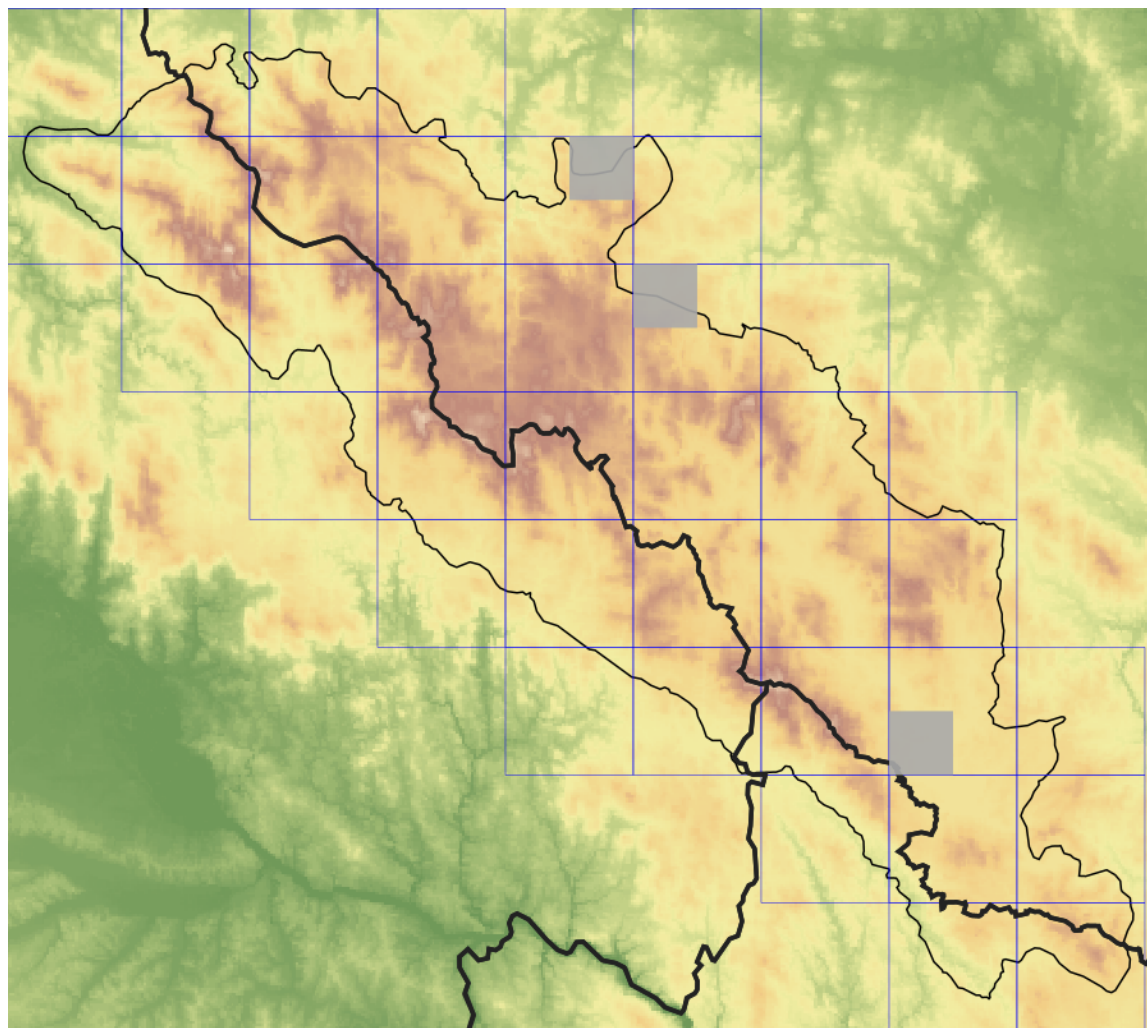

***Anemone sylvestris* – sasanka lesní**

***Anemone sylvestris* – Großes Windröschen**

Červený seznam Šumavy/Rote Liste des Böhmerwaldes

Literatura/Literatur

**Europäische Union
Evropská unie**
Europäischer Fonds für
regionale Entwicklung
Evropský fond pro
regionální rozvoj

Ziel ETZ | Cíl EÚS
Freistaat Bayern –
Tschechische Republik
Česká republika –
Svobodný stát Bavorsko
2014 – 2020 (INTERREG V)

Mapa rozšíření/Erweiterungskarte

Legenda

- ověřené záznamy
- neověřené záznamy
- nejisté záznamy

Legende

- Verifizierte Angaben
- Noch nicht verifizierte Angaben
- Unsichere Angaben

© Květena Šumavy/Flora des Böhmerwaldes 21/04/2026

Data o rozšíření rostlin pochází z Databáze české flóry a vegetace ([Pladias](#)), bavorské národní databáze ([AFvB](#)) a nově získaných dat v projektu Květena Šumavy. Data jsou zobrazována v síťové mapě založené na kvadrantech středoevropské mapovací sítě 5 × 3 zeměpisné minuty (ca. 5,5 × 5,9 km).

Die Verbreitungsdaten der Pflanzen stammen aus der Datenbank der Tschechischen Flora und Vegetation ([Pladias](#)), der Datenbank zur Flora von Bayern ([AFvB](#)) und neu erfassten Daten aus dem Projekt Flora des Böhmerwaldes. Angaben zur Verbreitung werden basierend auf dem Kartenraster für Mitteleuropa angegeben, abgeleitet von Quadranten mit 5 × 3 Bogenminuten (ca. 5,5 × 5,9 km).